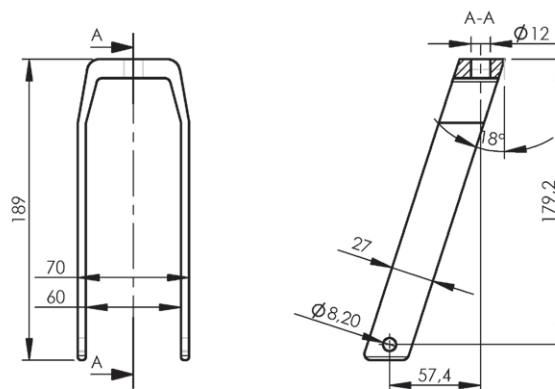

Art-Nr Art-No	Hinta
LG-A-200-60-12S-4L	16,00

Kiinnitysreikä 16 mm

Art-Nr Art-No	Hinta
LG-A-200-60-16S-4L	16,00

Musta alumiini
Kiinnitysreikä 12 mm

Art-Nr Art-No	Hinta
LG-A-310-60-12S	16,00

Design -haarukat alumiinista