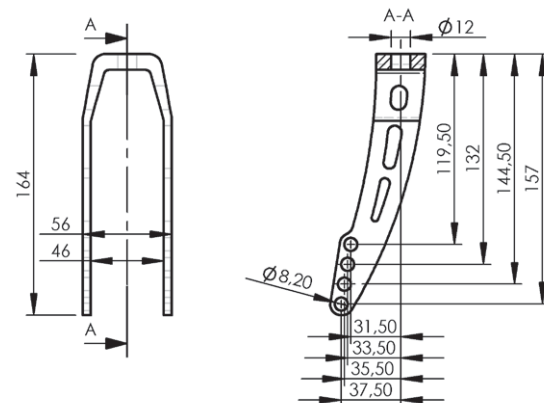

Musta alumiini
Kiinnitysreikä 12 mm

Art-Nr Art-No	Hinta
LG-A-C-200-125	45,00

Kiinnitysreikä 16 mm

Art-Nr Art-No	Hinta
LG-A-C-200-165	45,00