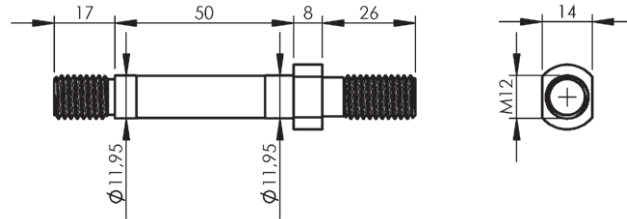

Kiinnitysjärjestelmät

Teräs
Alumiinihaarukoita varten

Art-Nr Art-No	Hinta
U-GS-LG-M12	8,00

Teräs
Alumiinihaarukoita varten

Art-Nr Art-No	Hinta
U-GS-LG-1/2"	8,00

Teräs
Alumiinihaarukoita varten

Art-Nr Art-No	Hinta
U-GS-M12x84	8,00