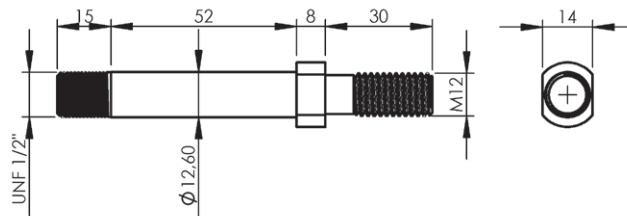

Kiinnitysjärjestelmät

Teräs
Alumiinihaarukoita varten

Art-Nr Art-No	Hinta
U-GS-LG-M12	8,00

Teräs
Alumiinihaarukoita varten

Art-Nr Art-No	Hinta
U-GS-LG-1/2"	8,00

Teräs
Alumiinihaarukoita varten

Art-Nr Art-No	Hinta
U-GS-M12x84	8,00