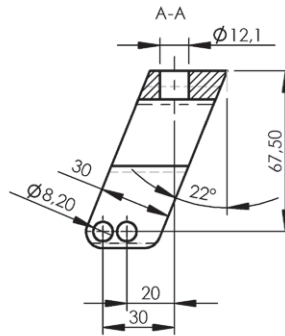

Musta alumiini
Kiinnitysreikä 12 mm

Art.-Nr Art.-No	Hinta
LG-A-100-12S	16,00