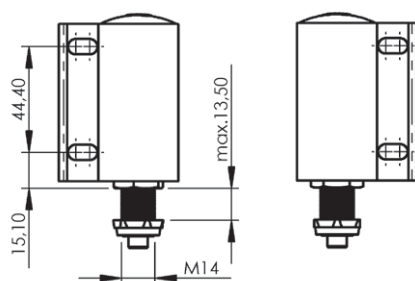

vasen

oikea

Vaihtoehtona ilman kierteitystä

Art.-Nr Art.-No	Hinta
U-M-EX-S-13x6.1	1,70