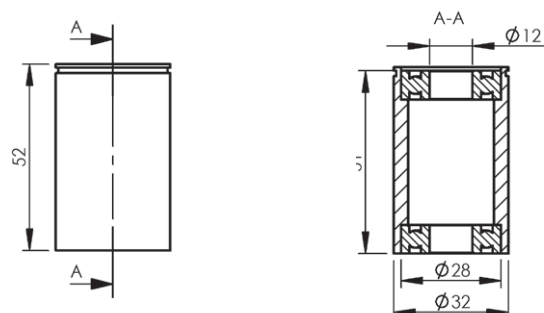

Teräs
Tarkkuuslaakeri

Art-Nr Art-No	Hinta
LGVS-PK	18,00