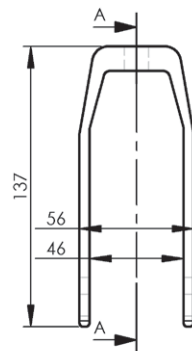

Musta alumiini
Kiinnitysreikä 12 mm

Art.-Nr Art.-No	Hinta
LG-A-150-12S	16,00

Kiinnitysreikä 16 mm

Art.-Nr Art.-No	Hinta
LG-A-150-16S	16,00