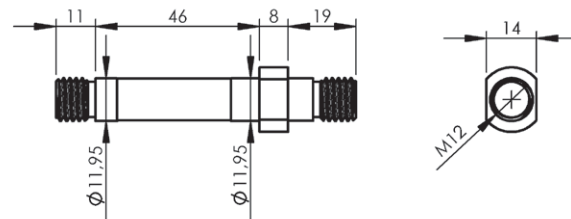

Kiinnitysjärjestelmät

Teräs
Alumiinihaarukoita varten

Art-Nr Art-No	Hinta
U-GS-LG-M12	8,00

Teräs
Alumiinihaarukoita varten

Art-Nr Art-No	Hinta
U-GS-LG-1/2"	8,00

Teräs
Alumiinihaarukoita varten

Art-Nr Art-No	Hinta
U-GS-M12x84	8,00