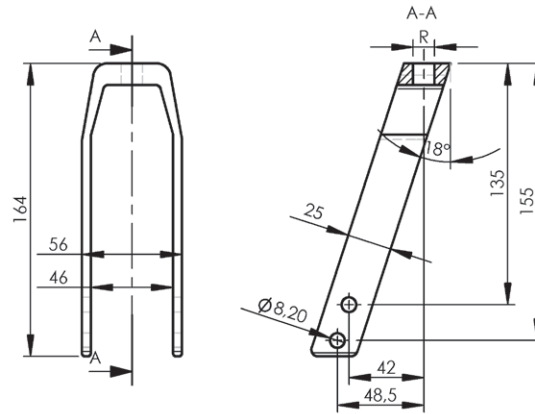

Art.-Nr Art.-No	Hinta
LG-A-150-16S	16,00

Alumiinihaarukat

Musta alumiini
Kiinnitysreikä 12 mm

Art-Nr Art-No	Hinta
LG-A-200-12S	16,00

Kiinnitysreikä 16 mm

Art-Nr Art-No	Hinta
LG-A-200-16S	16,00

Musta alumiini
Kiinnitysreikä 12 mm