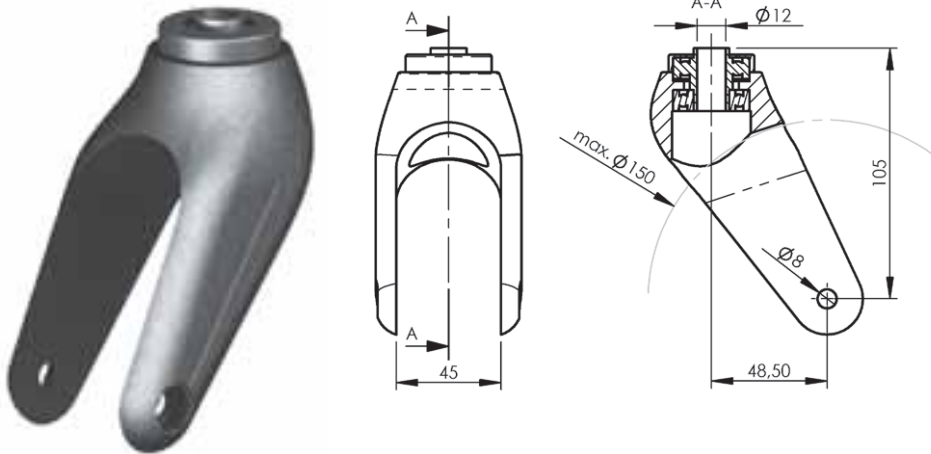

Kiinnitysjärjestelmät 59

Muovihaarukat

Muovi

Art.-Nr Art.-No	Hinta
LG-K-150-12	21,00

Muovi

Art.-Nr Art.-No	Hinta
LG-K-200-46	21,00

Muovi

2 pyörän kiinnityskorkeutta