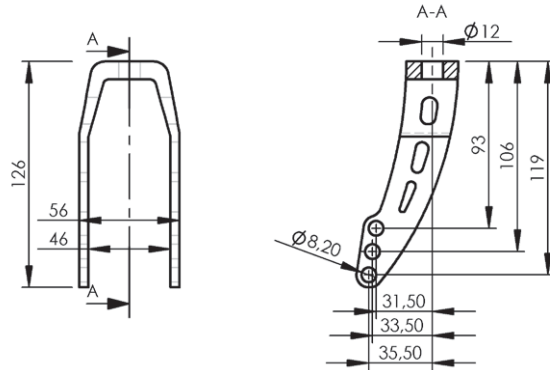

Art-Nr Art-No	Hinta
LG-A-200-60-12S-4L	16,00

Kiinnitysreikä 16 mm

Art-Nr Art-No	Hinta
LG-A-200-60-16S-4L	16,00

Musta alumiini
Kiinnitysreikä 12 mm

Art-Nr Art-No	Hinta
LG-A-310-60-12S	16,00

Design -haarukat alumiinista