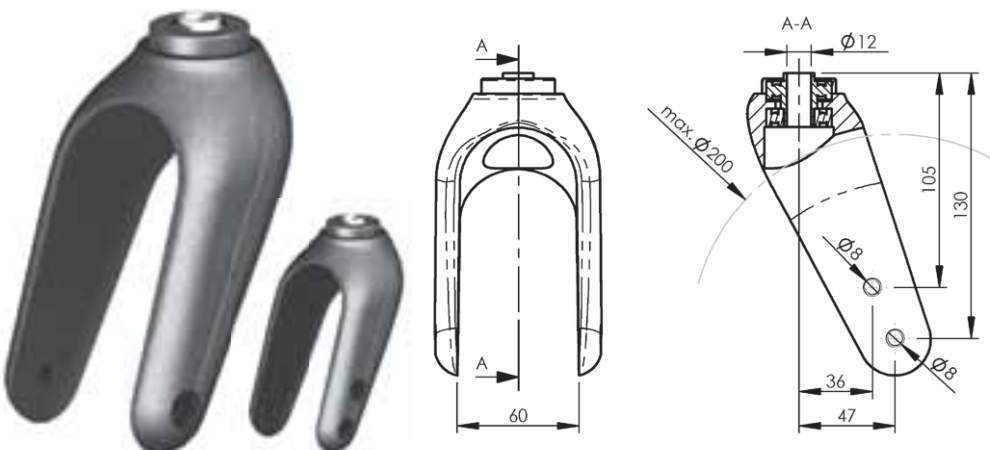

Muovi

Art.-Nr Art.-No	Hinta
LG-K-200-12	21,00

Muovi

2 pyörän kiinnityskorkeutta

Art.-Nr Art.-No	Hinta
LG-K-200-12-2L	21,00