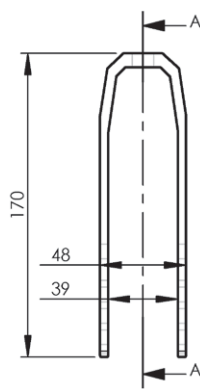

LG-K-150-12-RI
LG-K-200-12-RI

LG-K-150-12-FE
LG-K-200-12-FE

LG-K-150-12-FERI
LG-K-200-12-FERI

Alumiinihaarukat

Musta alumiini
Kiinnitysreikä 12 mm

Art.-Nr Art.-No	Hinta
LG-A-200-39-12S	16,00

Kiinnitysreikä 16 mm