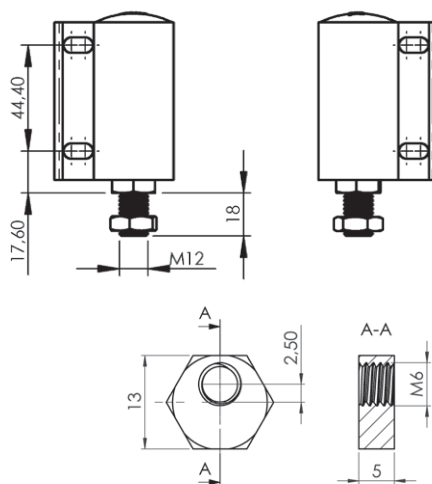

vasen

oikea

Musta alumiini
2 epäkeskeistä mutteria, vasen

Art.-Nr Art.-No	Hinta
LGVS-AP-M12-S-L	23,00

oikea

Art.-Nr Art.-No	Hinta
LGVS-AP-M12-R-L	23,00

vasen

oikea