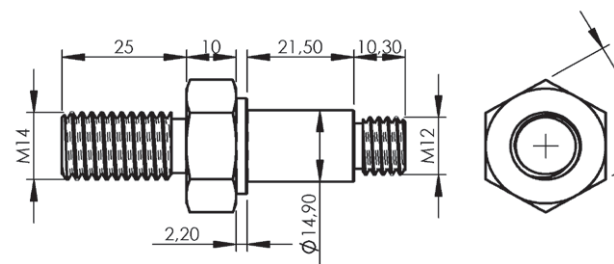

Kiinnitysjärjestelmät

Teräs
Alumiinihaarukoita varten

Art-Nr Art-No	Hinta
U-GS-LG-M12	8,00

Teräs
Alumiinihaarukoita varten

Art-Nr Art-No	Hinta
U-GS-LG-1/2"	8,00

Teräs
Alumiinihaarukoita varten

Art-Nr Art-No	Hinta
U-GS-M12x84	8,00