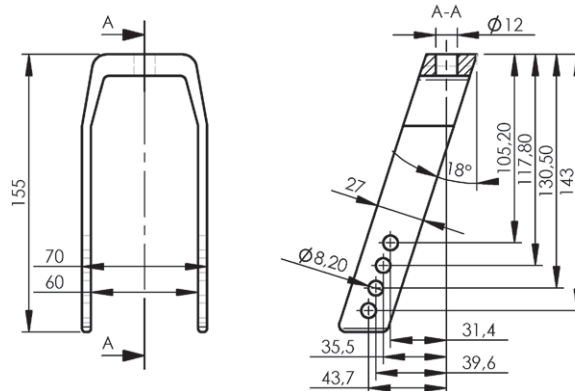

Musta alumiini
Kiinnitysreikä 12 mm

Art-Nr Art-No	Hinta
LG-A-200-60-12S-4L	16,00

Kiinnitysreikä 16 mm

Art-Nr Art-No	Hinta
LG-A-200-60-16S-4L	16,00