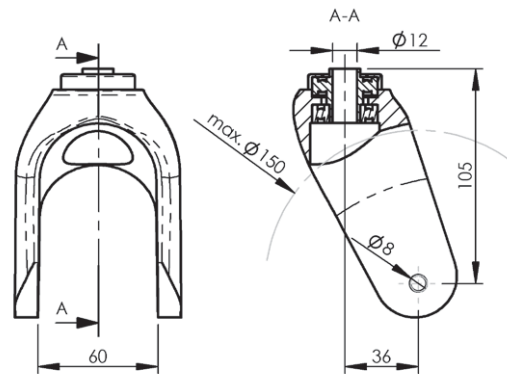

Muovihaarukat

Muovi

Art.-Nr Art.-No	Hinta
LG-K-200-12-L2SO	36,00

Kiinnityssarja

Soveltuu kaikkiin muovihääruihin

Art.-Nr Art.-No	Hinta
LGVS-K	15,00