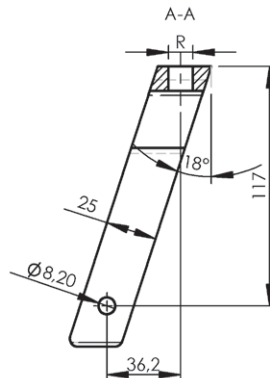

Musta alumiini
Kiinnitysreikä 12 mm

Art.-Nr Art.-No	Hinta
LG-A-150-12S	16,00

Kiinnitysreikä 16 mm

Art.-Nr Art.-No	Hinta
LG-A-150-16S	16,00