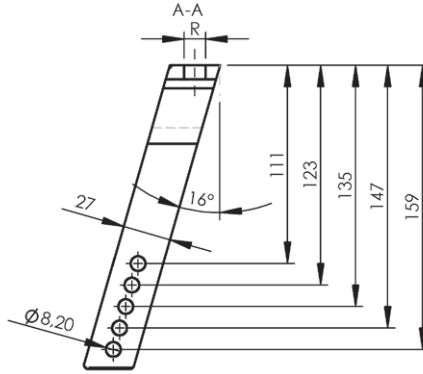

LG-K-150-12-RI
LG-K-200-12-RI

LG-K-150-12-FE
LG-K-200-12-FE

LG-K-150-12-FERI
LG-K-200-12-FERI

Alumiinihaarukat

Musta alumiini
Kiinnitysreikä 12 mm

Art.-Nr Art.-No	Hinta
LG-A-200-39-12S	16,00

Kiinnitysreikä 16 mm