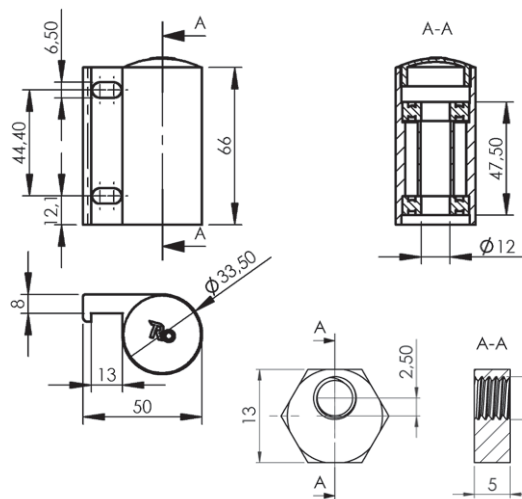

Kiinnitysreikä 16 mm

Art-Nr Art-No	Hinta
LG-A-C-200-165	45,00

Kiinnitysjärjestelmät

Musta alumiini
2 epäkeskeistä mutteria, vasen

Art.-Nr Art.-No	Hinta
LGVS-AP-L-S	21,00

oikea

Art.-Nr Art.-No	Hinta
LGVS-AP-R-S	21,00