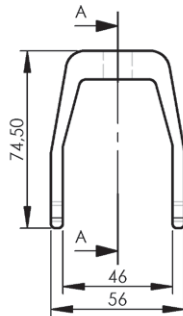

Musta alumiini
Kiinnitysreikä 12 mm

Art.-Nr Art.-No	Hinta
LG-A-100-12S	16,00