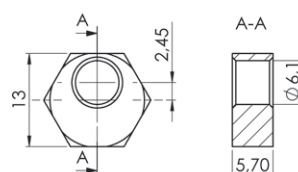

Kiinnitysjärjestelmät

Teräs
Alumiinihaarukoita varten

Art-Nr Art-No	Hinta
U-GS-LG-M12	8,00

Teräs
Alumiinihaarukoita varten

Art-Nr Art-No	Hinta
U-GS-LG-1/2"	8,00

Teräs
Alumiinihaarukoita varten

Art-Nr Art-No	Hinta
U-GS-M12x84	8,00