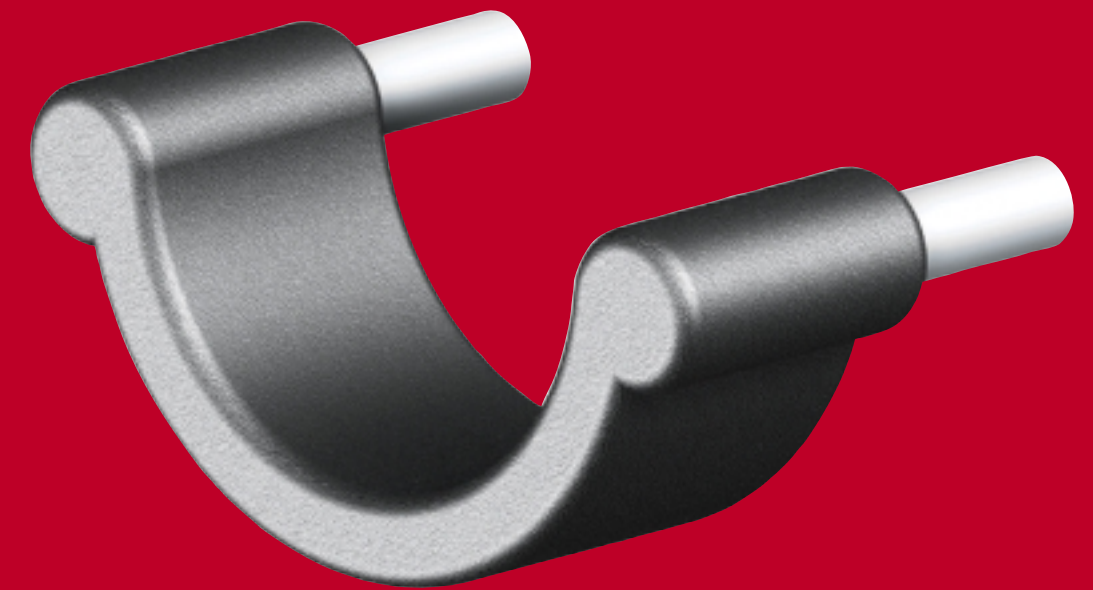

Polyuretaanivaahdo -tuotteille (PUR)
luonteenomaista on pitkäikäisyys. Tuotteet
ovat myös dermatologisesti ja biologisesti
vaarattomia.
Tuotteet soveltuvat käytettäväksi kosteissa
olosuhteissa ja saniteetti ympäristössä.

Kovuus tai väri voidaan tarvittaessa muuttaa.
Voimme myös valmistaa piirustuksen tai
mallin mukaisen tuotteen. Kysy lisää.

Polyurethane foam (PUR) is characterized by a long
useful life as well as dermatological and biological
harmlessness. Can be used in damp conditions and
hygienic and sanitary area.

Hardness of surface and colour can be changed. Pro-
duction as your drawing or model on request.

PU-tuet ja pehmusteet | PU Foam Materials 2006