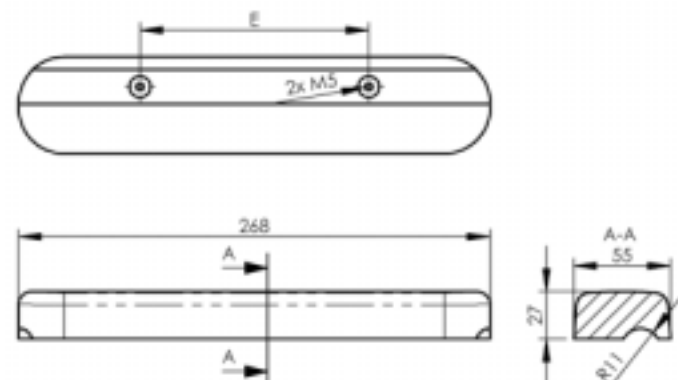

Väri musta | Colour black
Pehmusteen sisällä puutuki | Wood insert

PU-AG-370-S-O Reikäväli 225 mm | Hole-distance 225 mm
PU-AG-370-S-M Reikäväli 240 mm | Hole-distance 240 mm