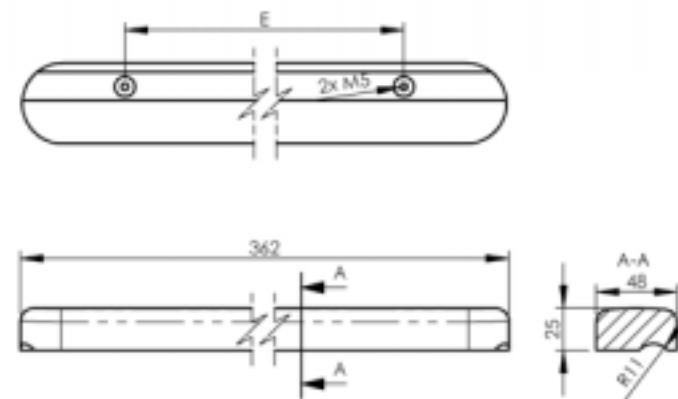

Väri musta | Colour black
Pehmusteen sisällä puutuki | Wood insert

PU-AG-260-S