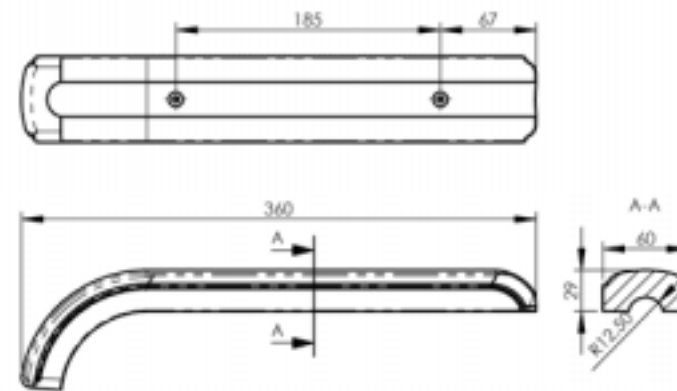

Väri musta | Colour black
Pehmuseen sisällä puutuki | Wood insert

PU-AB-375-S