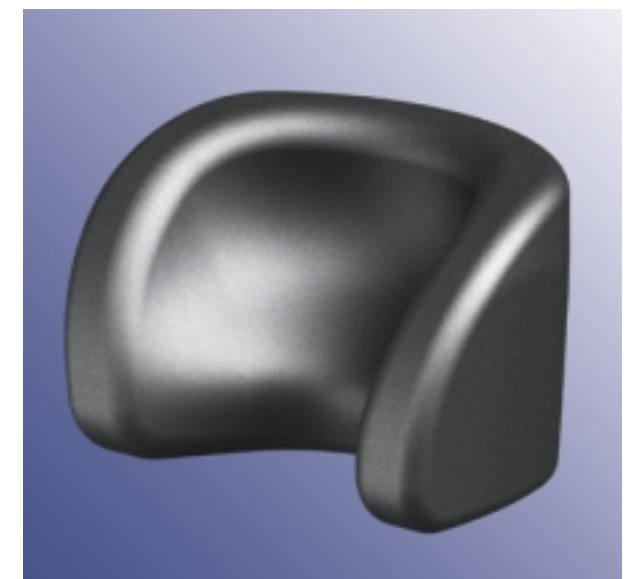

PU-KO-5-S*

Väri musta | Colour black
Pehmusteen sisällä alumiinituki | Aluminium insert

PU-KO-3-S

Väri musta | Colour black
Pehmusteen sisällä terästuki | Steel insert

PU-KO-6-S*

Väri musta | Colour black
Pehmusteen sisällä alumiinituki | Aluminium insert