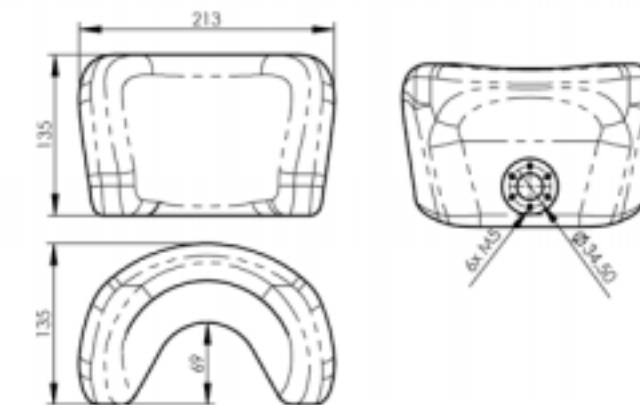

PU-KO-5-S*

Väri musta | Colour black
Pehmusteen sisällä alumiinituki | Aluminium insert

PU-KO-3-S

Väri musta | Colour black
Pehmusteen sisällä terästuki | Steel insert

PU-KO-6-S*

Väri musta | Colour black
Pehmusteen sisällä alumiinituki | Aluminium insert