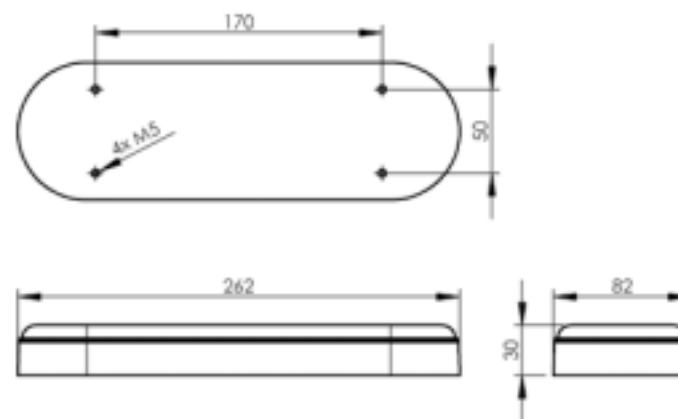

Erikospehmusteet | Technical parts **21**

Kiinnitysosat pää- ja niskatukiin | Holder for head-rests **22**

PU-AG-235-S-O Reikäväli 83 mm | Hole-distance 83 mm
PU-AG-235-S-M Reikäväli 129 mm | Hole-distance 129 mm

Väri musta | Colour black
Pehmusteen sisällä puutuki | Wood insert

PU-AG-270-S Reikäväli 83 mm | Hole-distance 83 mm
PU-AG-270-S-130 Reikäväli 130 mm | Hole-distance 130 mm

Väri musta | Colour black
Pehmusteen sisällä puutuki | Wood insert

PU-AG-370-S-O Reikäväli 225 mm | Hole-distance 225 mm
PU-AG-370-S-M Reikäväli 240 mm | Hole-distance 240 mm

Väri musta | Colour black
Pehmusteen sisällä puutuki | Wood insert

PU-AG-260-S

Väri musta | Colour black
Pehmusteen sisällä puutuki | Wood insert