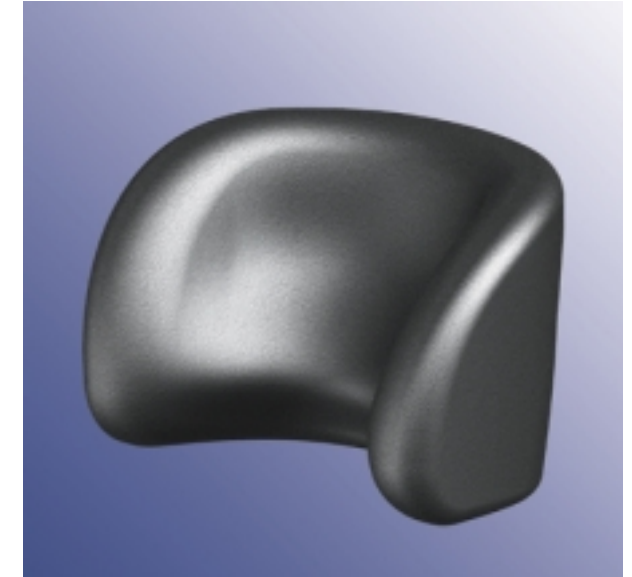

PU-KO-4-S*

Väri musta | Colour black
Pehmusteen sisällä terästuki | Steel insert

PU-KO-2-S

Väri musta | Colour black
Pehmusteen sisällä puutuki | Wood insert