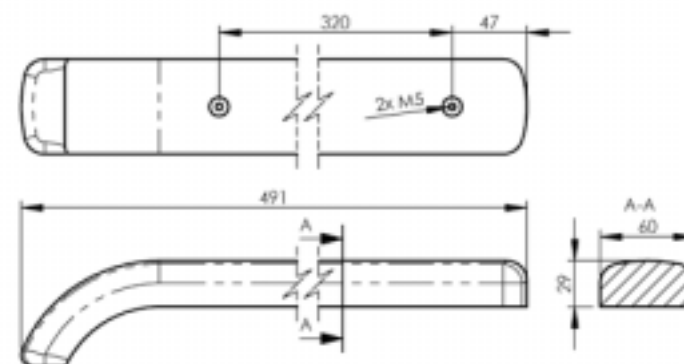

Väri musta | Colour black
Pehmuseen sisällä puutuki | Wood insert