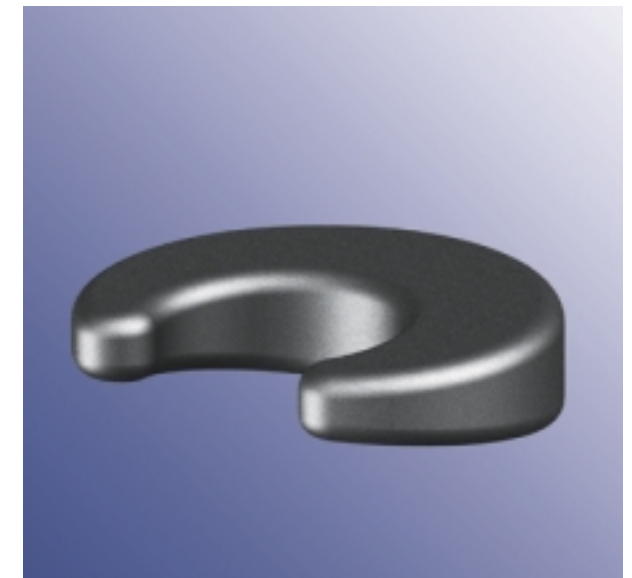

* HA-UV-KO Kiinnitysjärjestelmä pää- ja niskatukiin | Holder for head rest page 22

Yksityiskohtaiset tiedot sivulla 22 |
Detail Information page 22