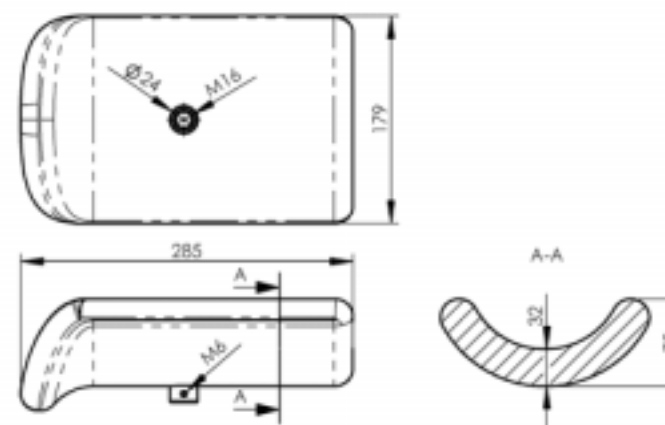

U-KG-M16-ST