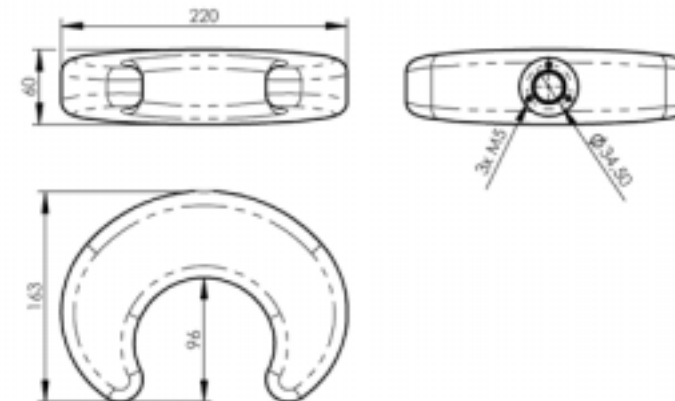

Väri musta | Colour black
Pehmusteen sisällä alumiinituki | Aluminium insert