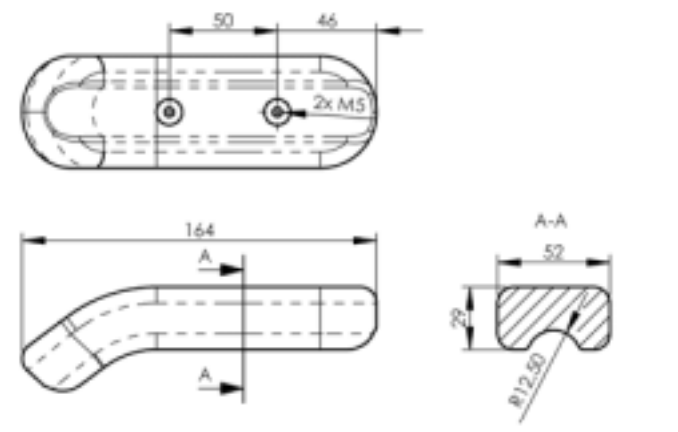

Väri musta | Colour black
Pehmusteen sisällä puutuki | Wood insert