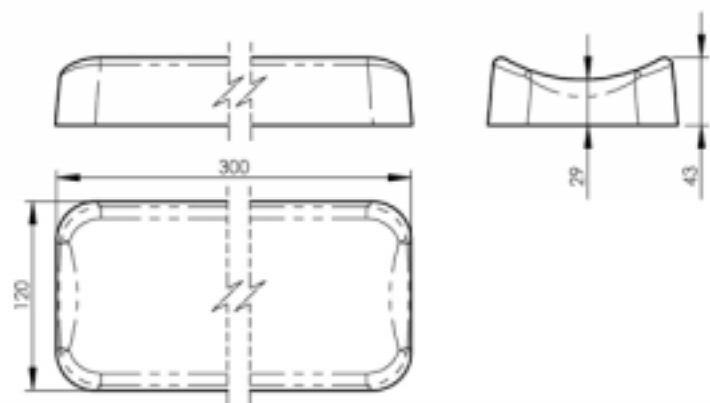

Väri musta | Colour black
Pehmuseen sisällä puutuki | Wood insert

PU-A-350-S