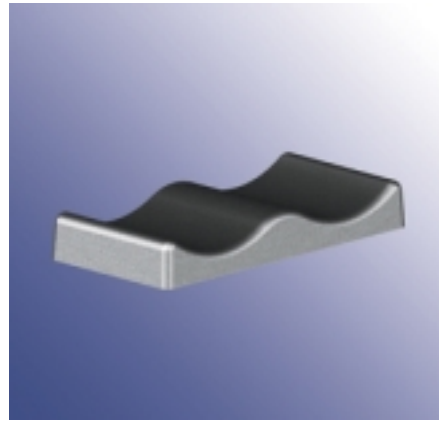

PU-P-500

Väri musta | Colour black
Pehmusteen sisällä puutuki
| Wood insert

PU-BP-400