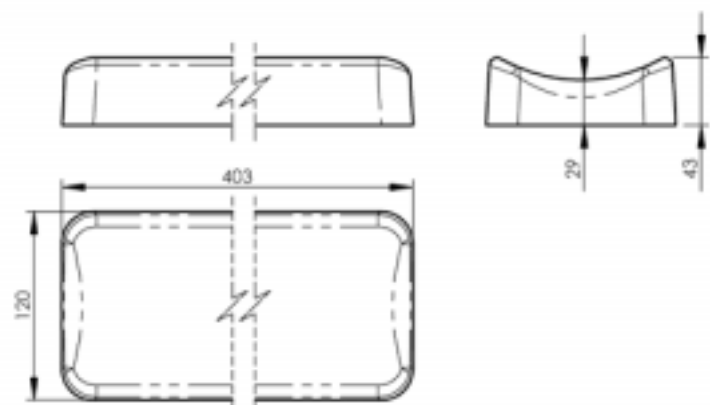

Väri musta | Colour black
Pehmuseen sisällä puutuki | Wood insert

PU-A-230-S*