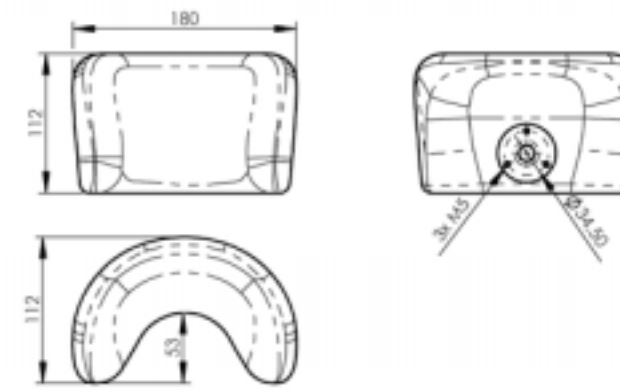

PU-KO-4-S*

Väri musta | Colour black
Pehmusteen sisällä terästuki | Steel insert

PU-KO-2-S

Väri musta | Colour black
Pehmusteen sisällä puutuki | Wood insert