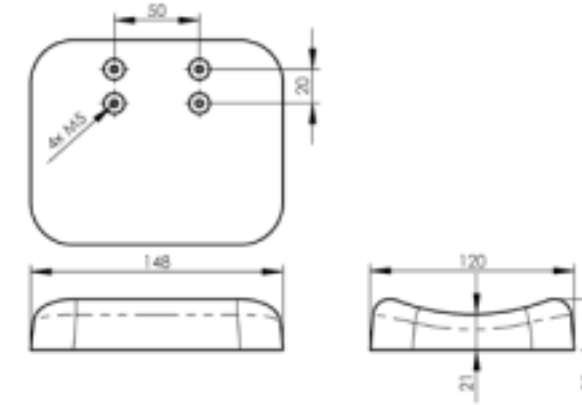

Väri musta | Colour black
Pehmusteen sisällä puutuki | Wood insert

PU-W-220-S