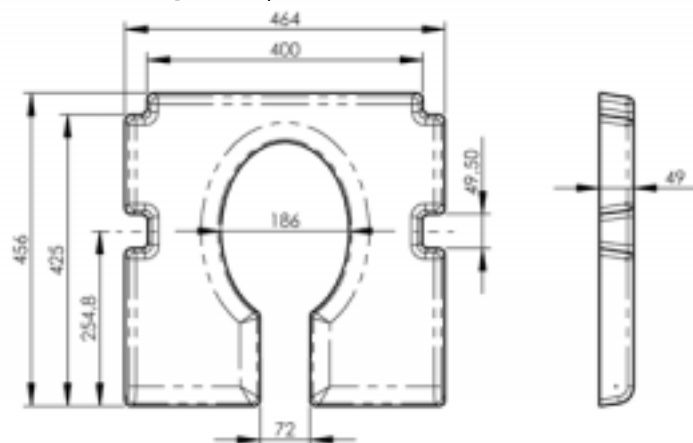

PU-TE-O-3

Väri musta | Colour black
Pehmusteen sisällä puutuki | Wood insert