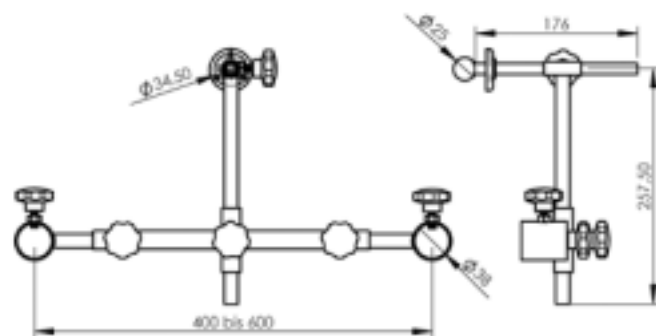

Vaihtoehtoinen versio
HA-UV-KO-38
| alternative HA-UV-KO-38