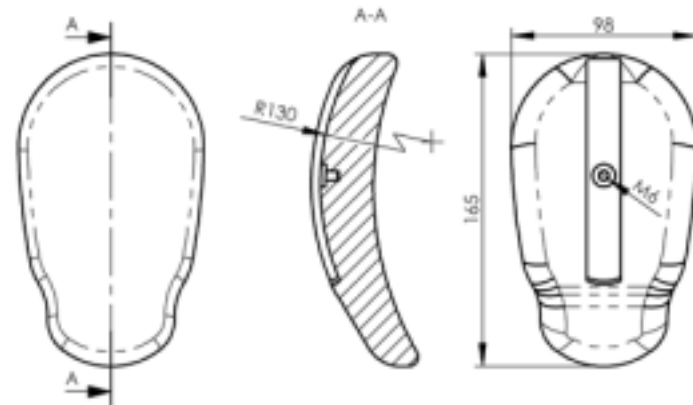

Väri musta | Colour black
Pehmusteen sisällä terästuki | Steel insert

PU-SP-165x100-S*