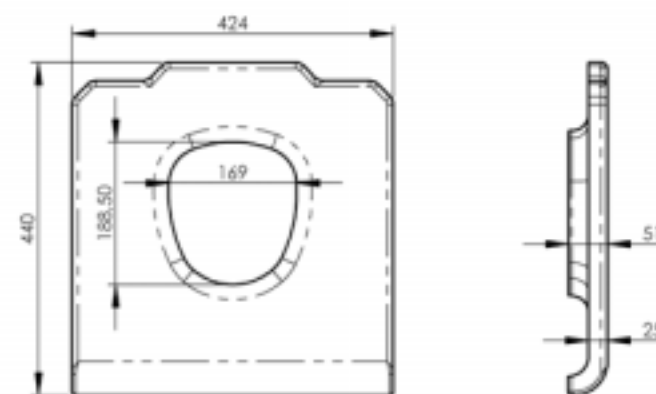

TS-A-PU

Väri musta | Colour black
Pehmuste ilman tukimateriaaleja | cushion without insert