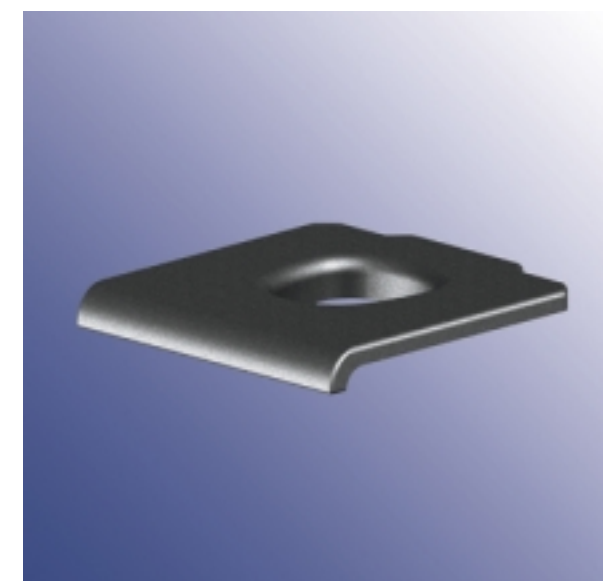

TS-A-PU

Väri musta | Colour black
Pehmuste ilman tukimateriaaleja | cushion without insert