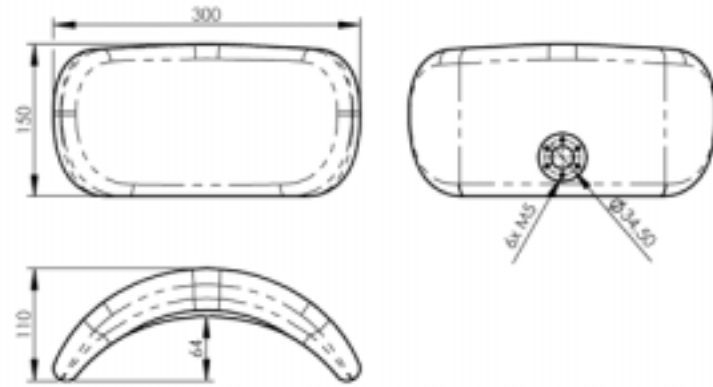

Väri musta | Colour black
Pehmusteen sisällä alumiinituki | Aluminium insert

PU-KO-8-S*