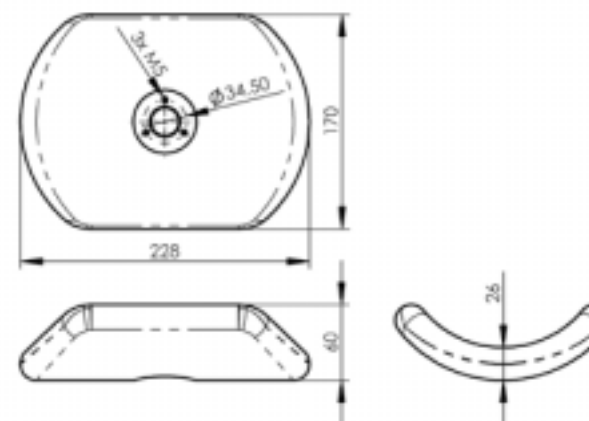

Väri musta | Colour black
Pehmuseen sisällä alumiinituki | Aluminium insert
Kiinnitysosa sivulla 22 | Fastening page 22

PU-B-295-S

Väri musta | Colour black
Pehmuseen sisällä kromattu terästuki | Steel insert chromed