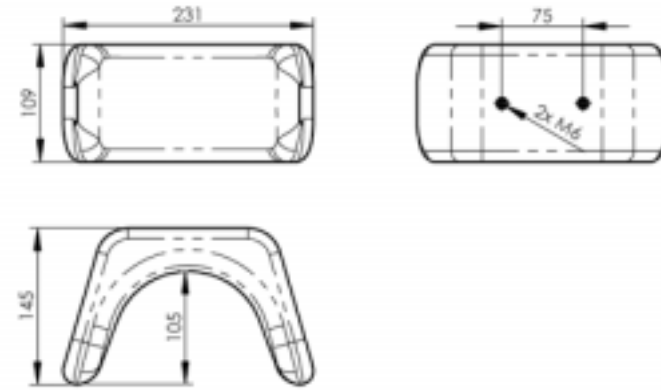

PU-KO-1-S

Väri musta | Colour black
Pehmusteen sisällä puutuki | Wood insert

PU-KO-4-S*

Väri musta | Colour black
Pehmusteen sisällä terästuki | Steel insert

PU-KO-2-S

Väri musta | Colour black
Pehmusteen sisällä puutuki | Wood insert

PU-KO-5-S*

Väri musta | Colour black
Pehmusteen sisällä alumiinituki | Aluminium insert

PU-KO-3-S

Väri musta | Colour black
Pehmusteen sisällä terästuki | Steel insert

PU-KO-6-S*

Väri musta | Colour black
Pehmusteen sisällä alumiinituki | Aluminium insert

* Kiinnitysosat pää- ja niskatukiin sivulla 22 | Holder for head rest page 22