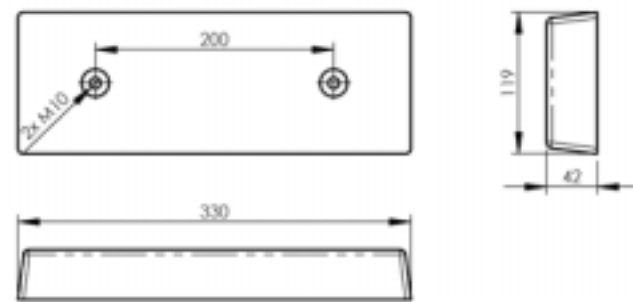

Väri musta | Colour black
Pehmusteen sisällä puutuki | Wood insert

PU-BO-780-S

Väri musta | Colour black
Pehmusteen sisällä puutuki | Wood insert