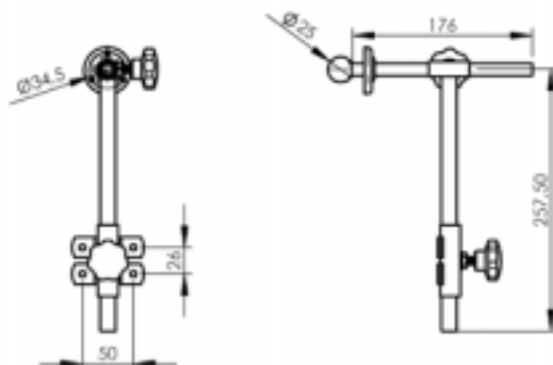

U-BV-KOU

Kromattu teräs |
Steel chromed