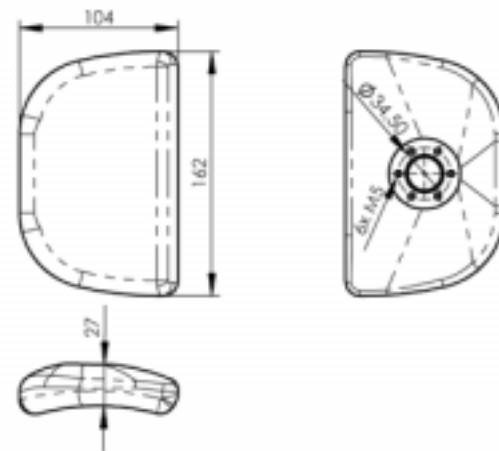

Väri musta | Colour black
Pehmusteen sisällä alumiinituki | Aluminium insert

PU-SP-205x125-S*