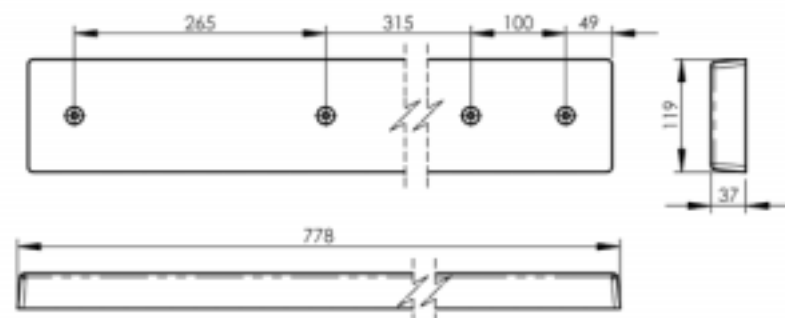

PU-W-150-S