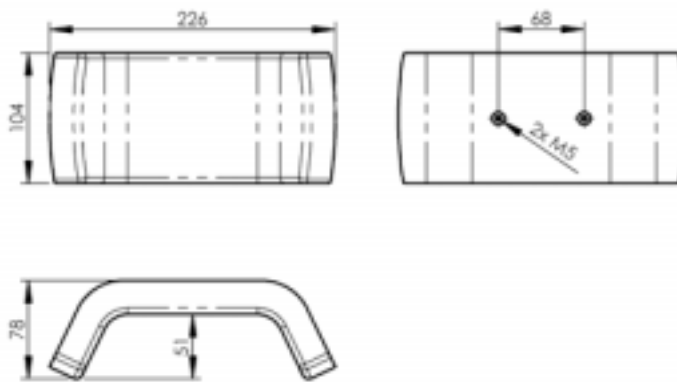

PU-KO-1-S

Väri musta | Colour black
Pehmusteen sisällä puutuki | Wood insert

PU-KO-4-S*

Väri musta | Colour black
Pehmusteen sisällä terästuki | Steel insert

PU-KO-2-S

Väri musta | Colour black
Pehmusteen sisällä puutuki | Wood insert

PU-KO-5-S*

Väri musta | Colour black
Pehmusteen sisällä alumiinituki | Aluminium insert

PU-KO-3-S

Väri musta | Colour black
Pehmusteen sisällä terästuki | Steel insert

PU-KO-6-S*

Väri musta | Colour black
Pehmusteen sisällä alumiinituki | Aluminium insert

* Kiinnitysosat pää- ja niskatukiin sivulla 22 | Holder for head rest page 22