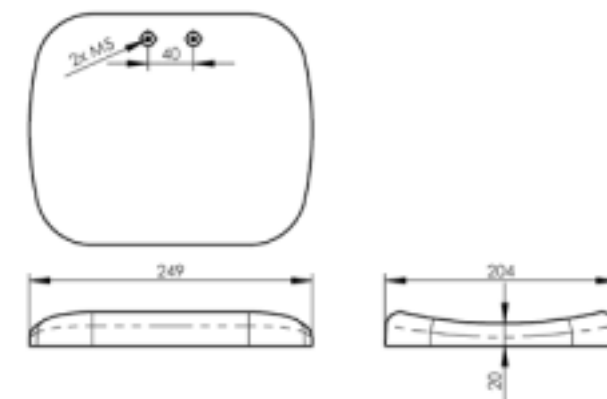

Väri musta | Colour black
Pehmusteen sisällä puutuki | Wood insert

PU-K-205-S