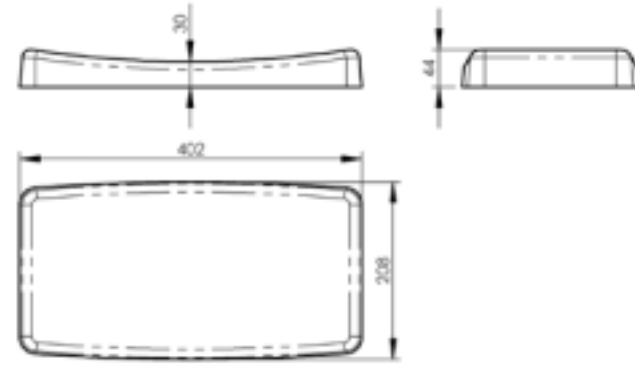

Väri musta | Colour black
Pehmusteen sisällä puutuki
| Wood insert

PU-BP-400