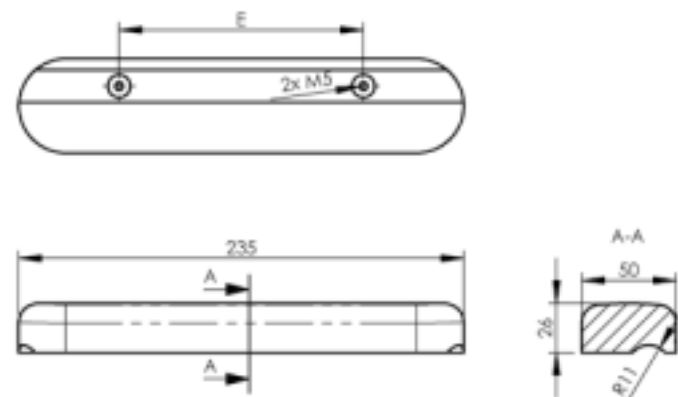

Väri musta | Colour black
Pehmusteen sisällä puutuki | Wood insert

PU-AG-270-S Reikäväli 83 mm | Hole-distance 83 mm
PU-AG-270-S-130 Reikäväli 130 mm | Hole-distance 130 mm