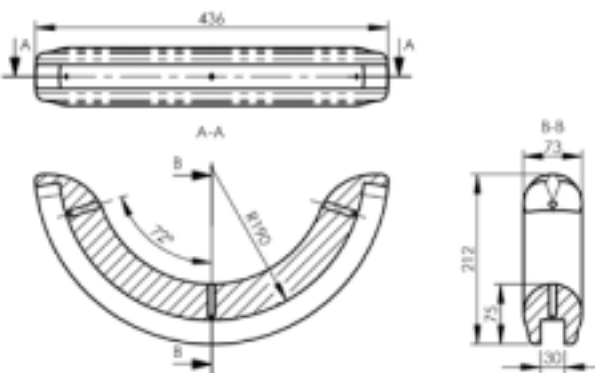

Väri musta | Colour black
Pehmusteen sisällä terästuki
| Steel insert

PU-FS-RRD-S