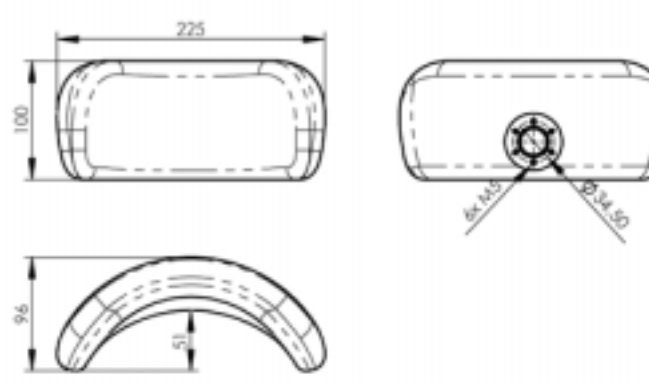

PU-KO-5-S*

Väri musta | Colour black
Pehmusteen sisällä alumiinituki | Aluminium insert

PU-KO-3-S

Väri musta | Colour black
Pehmusteen sisällä terästuki | Steel insert