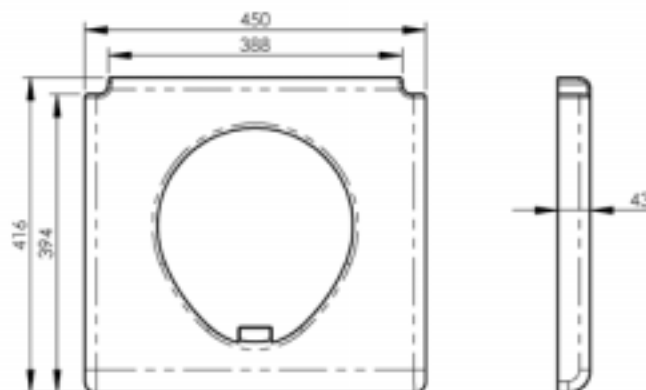

PU-TE*

Väri musta | Colour black
Pehmusteen sisällä puutuki | Wood insert