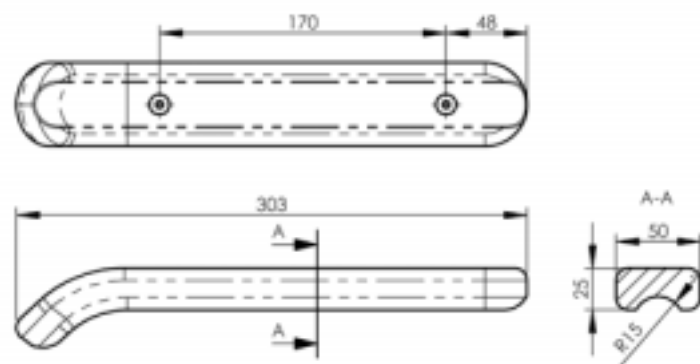

Väri musta | Colour black
Pehmuseen sisällä puutuki | Wood insert

PU-AB-360-S