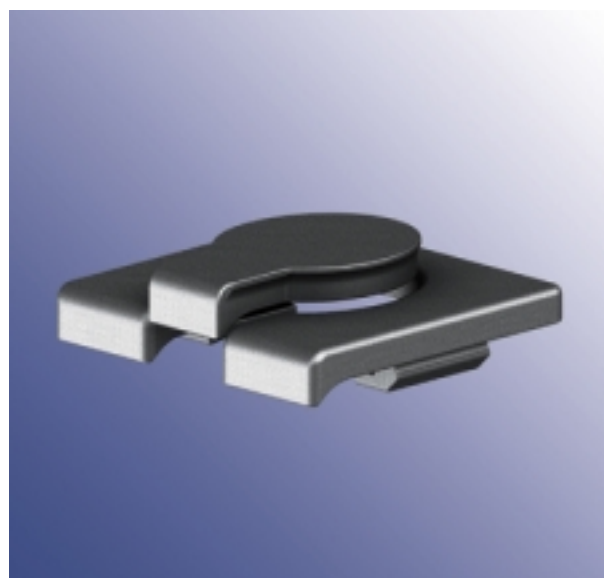

PU-TE-EH

Väri musta | Colour black
Pehmusteen sisällä puutuki | Wood insert