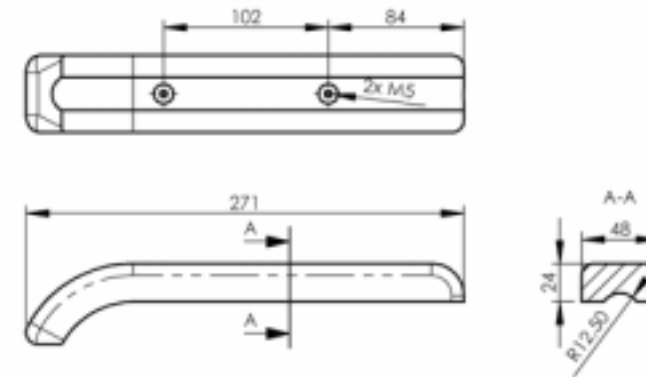

Väri musta | Colour black
Pehmuseen sisällä puutuki | Wood insert

PU-AB-310-S