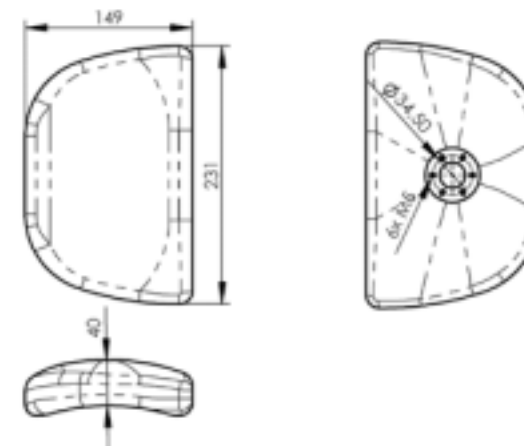

Väri musta | Colour black
Pehmusteen sisällä alumiinituki | Aluminium insert