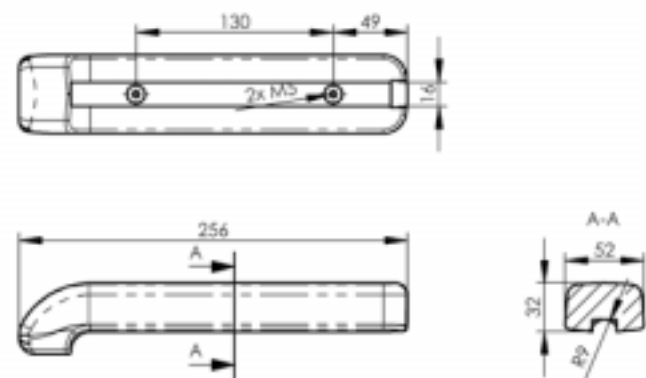

Väri musta | Colour black
Pehmuseen sisällä puutuki | Wood insert

PU-AB-275-S