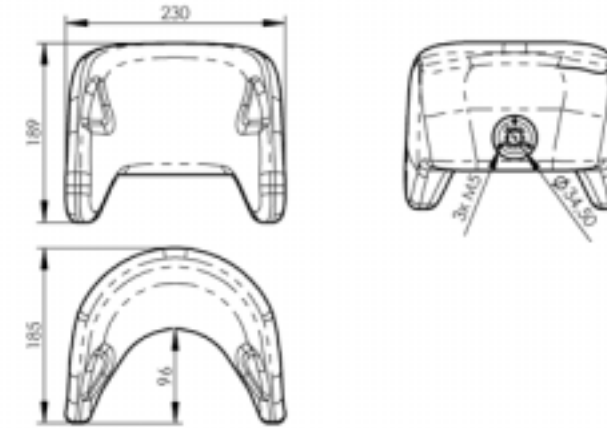

PU-KO-9-S*

Väri musta | Colour black
Pehmusteen sisällä terästuki | Steel insert

* Kiinnitysosat pää- ja niskatukiin sivulla 22 | Holder for head rest page 22

PU-KO-10*

Väri musta | Colour black
Pehmusteen sisällä terästuki | Steel insert