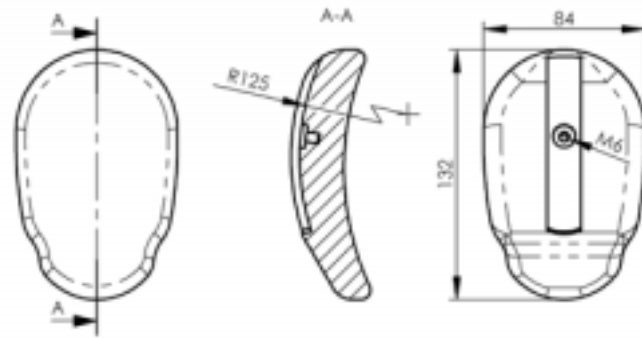

PU-SP-165x100-S-M6