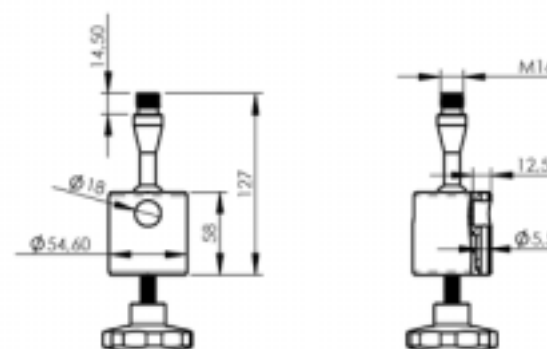

PU-B-295-S

Väri musta | Colour black
Pehmuseen sisällä kromattu terästuki | Steel insert chromed

U-KG-M16-ST

Kiinnitysosa jalkakouru PU-B-295 | Fastening for leg bowl PU-B-295
Kromattu teräs | Steel chromed