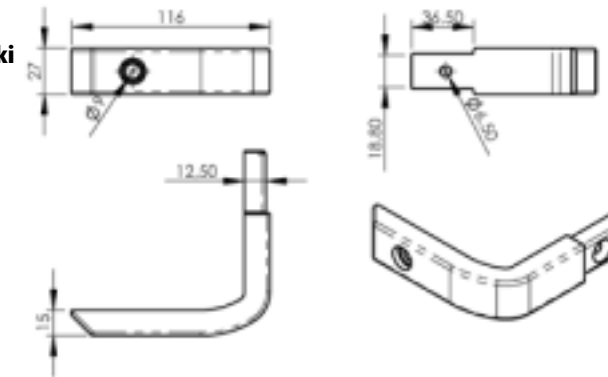

Väri musta | Colour black
Pehmusteen sisällä terästuki
| Steel insert

PU-KSL-366-S