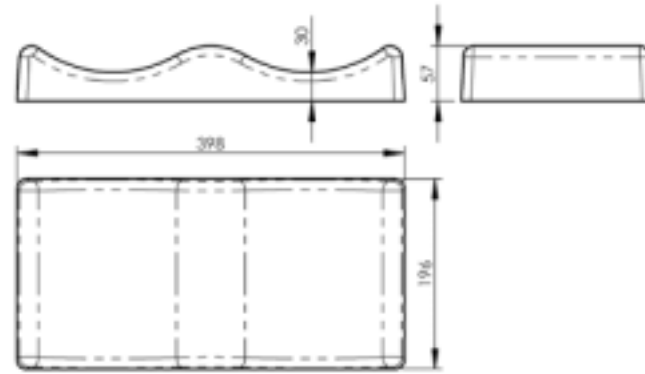

Väri musta | Colour black
Pehmusteen sisällä puutuki
| Wood insert

PU-P-500