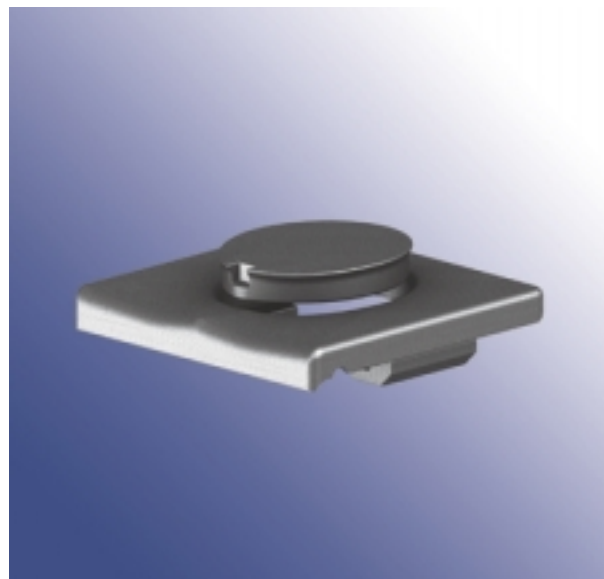

U-BE-SP95-HA pituus 95 mm | length 95 mm
U-BE-SP165-HA pituus 165 mm | length 165 mm

U-BE-SP95-HA pituus 95 mm | length 95 mm
U-BE-SP165-HA pituus 165 mm | length 165 mm

HA-BRF-ALU60-22
Vaihtoehtoisesti kiinnitys osa suljetulla lenkillä | Alternative with closed claw