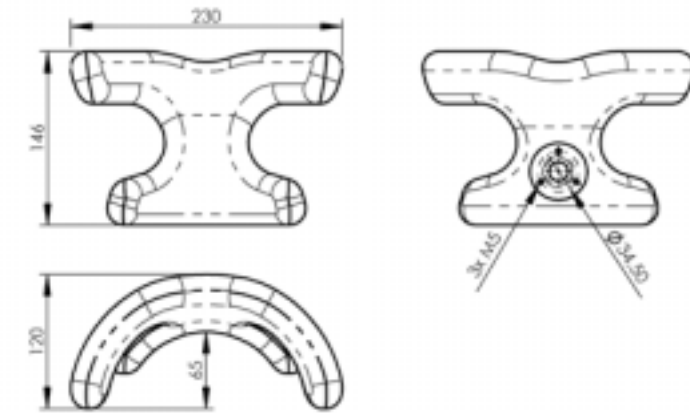

* Kiinnitysosat pää- ja niskatukiin sivulla 22 | Holder for head rest page 22

PU-KO-7-S*

Väri musta | Colour black
Pehmusteen sisällä alumiinituki | Aluminium insert

PU-KO-8-S*

Väri musta | Colour black
Pehmusteen sisällä terästuki | Steel insert