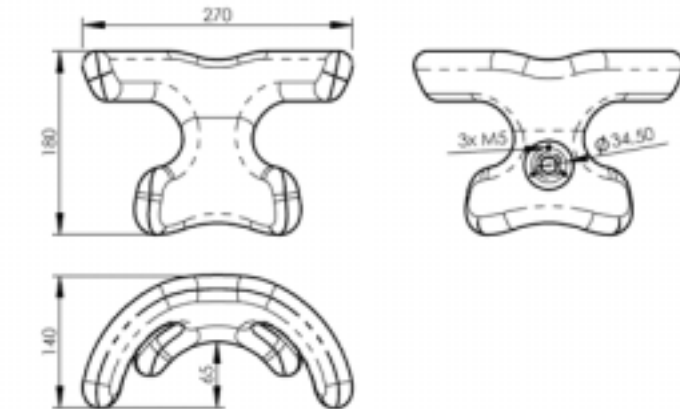

Väri musta | Colour black
Pehmusteen sisällä terästuki | Steel insert