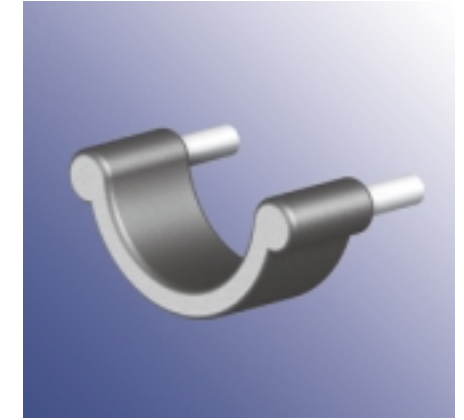

PU-P-500

Väri musta | Colour black
Pehmuste ilman tukimateriaaleja
 | Without insert

PU-BP-1-S

Väri musta | Colour black
Pehmusteen sisällä terästuki
 | Steel insert

PU-FS-RRD-S

Väri musta | Colour black
Pehmusteen sisällä alumiinituki
 | Aluminium insert