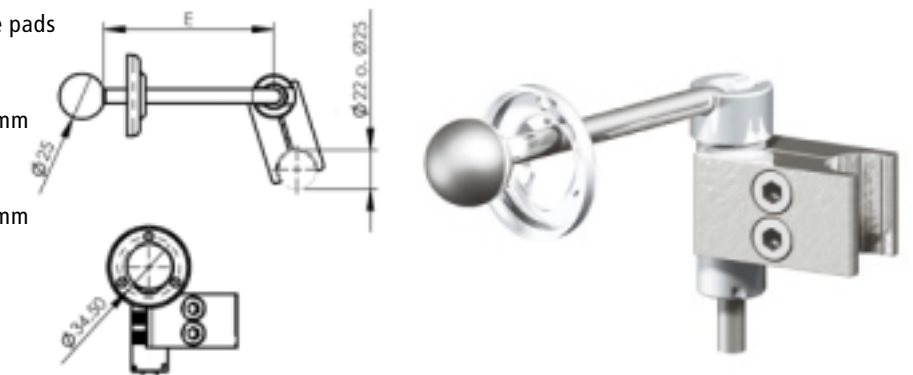

U-BE-SP95-HA pituus 95 mm | length 95 mm
U-BE-SP165-HA pituus 165 mm | length 165 mm

U-BE-SP95-HA pituus 95 mm | length 95 mm
U-BE-SP165-HA pituus 165 mm | length 165 mm

HA-BRF-ALU60-22
Vaihtoehtoisesti kiinnitys osa suljetulla lenkillä | Alternative with closed claw