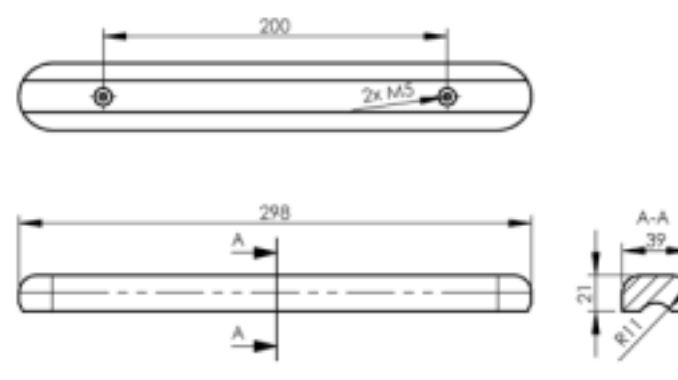

Väri musta | Colour black
Pehmusteen sisällä puutuki | Wood insert

PU-AB-160-S