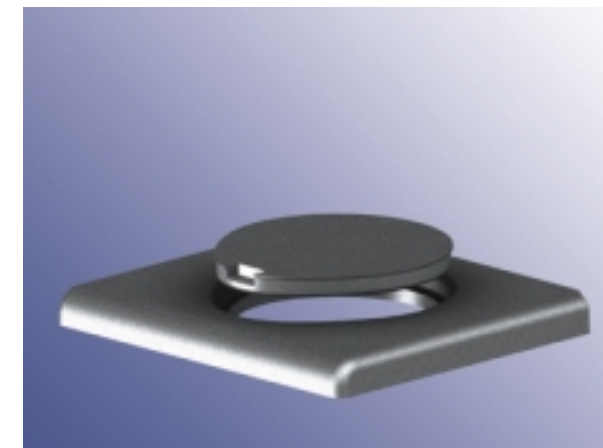

PU-TE-O*

Väri musta | Colour black
Pehmusteen sisällä puutuki | Wood insert