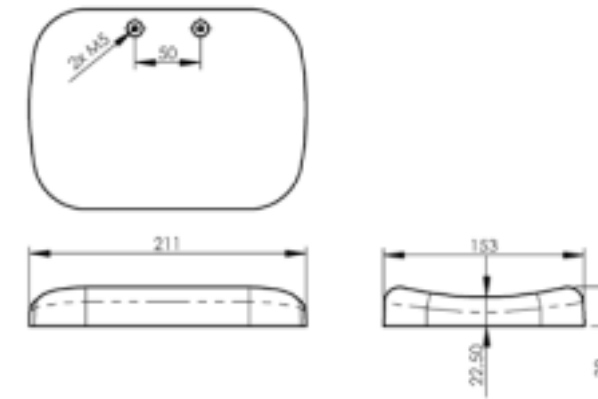

Väri musta | Colour black
Pehmusteen sisällä puutuki | Wood insert

PU-W-255-S