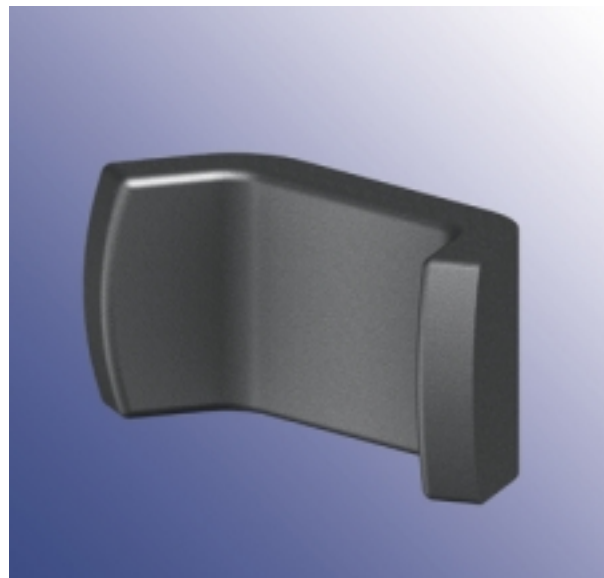

PU-KO-4-S*

Väri musta | Colour black
Pehmusteen sisällä terästuki | Steel insert

PU-KO-2-S

Väri musta | Colour black
Pehmusteen sisällä puutuki | Wood insert