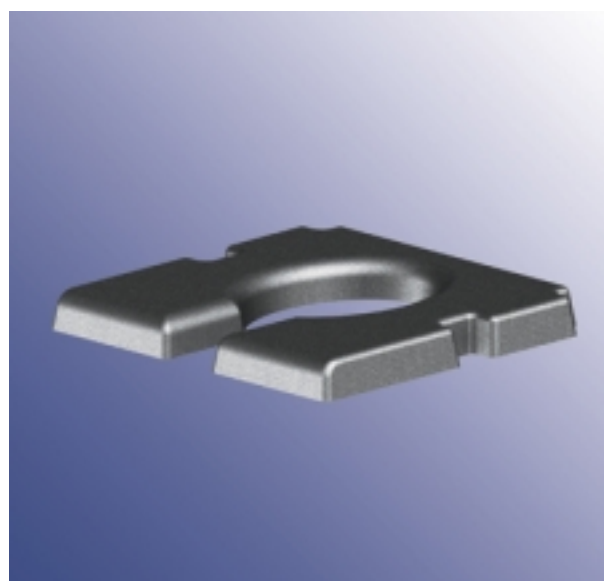

PU-TE-O-EH

Väri musta | Colour black
Pehmusteen sisällä puutuki | Wood insert