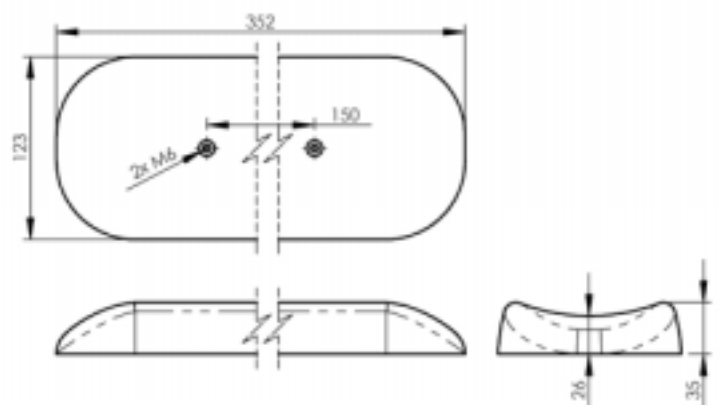

Väri musta | Colour black
Pehmuseen sisällä puutuki | Wood insert

PU-A-400-S