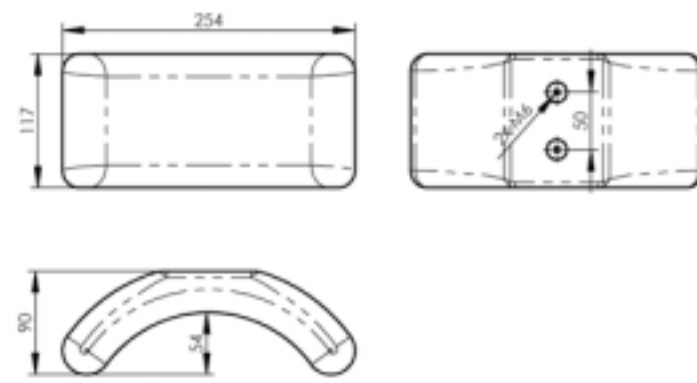

PU-KO-1-S

Väri musta | Colour black
Pehmusteen sisällä puutuki | Wood insert

PU-KO-4-S*

Väri musta | Colour black
Pehmusteen sisällä terästuki | Steel insert

PU-KO-2-S

Väri musta | Colour black
Pehmusteen sisällä puutuki | Wood insert

PU-KO-5-S*

Väri musta | Colour black
Pehmusteen sisällä alumiinituki | Aluminium insert

PU-KO-3-S

Väri musta | Colour black
Pehmusteen sisällä terästuki | Steel insert

PU-KO-6-S*

Väri musta | Colour black
Pehmusteen sisällä alumiinituki | Aluminium insert

* Kiinnitysosat pää- ja niskatukiin sivulla 22 | Holder for head rest page 22