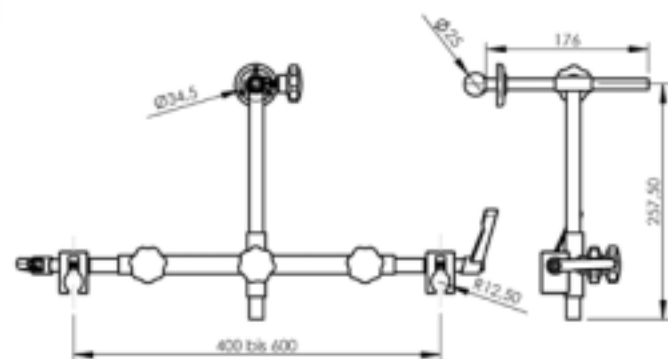

HA-UV-KO

Kromattu teräs |
Steel chromed