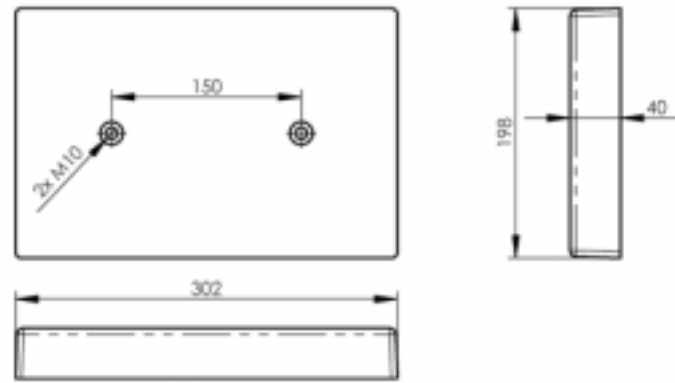

Väri musta | Colour black
Pehmusteen sisällä puutuki | Wood insert

PU-BO-330-S