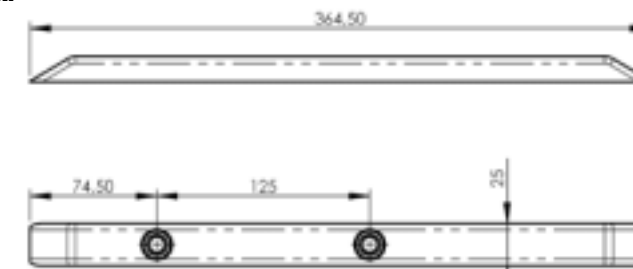

Väri musta | Colour black
Pehmusteen sisällä terästuki
| Steel insert

PU-R/80-S Reiän halkaisija 23 mm | Bore 23 mm
PU-R/80-S31 Reiän halkaisija 31 mm | Bore 31 mm