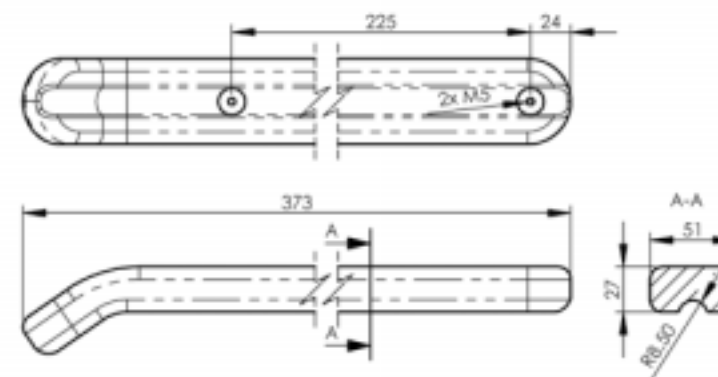

Väri musta | Colour black
Pehmuseen sisällä puutuki | Wood insert

PU-AB-490-S