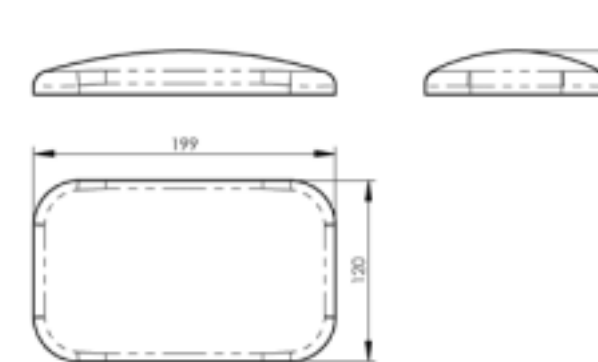

Väri musta | Colour black
Pehmusteen sisällä puutuki | Wood insert