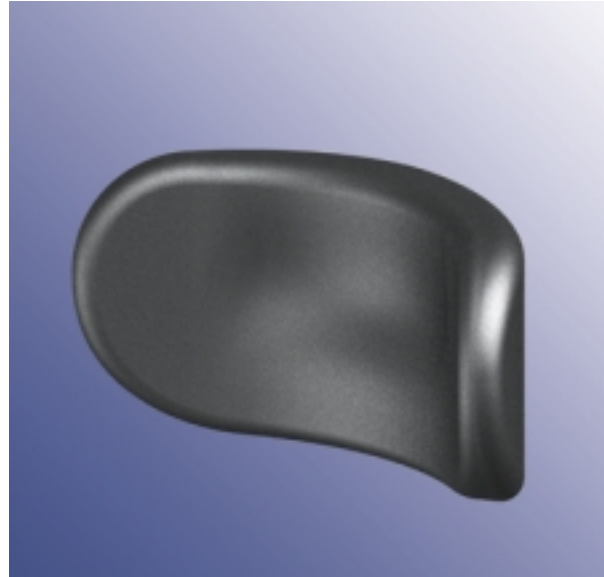

PU-KO-7-S*