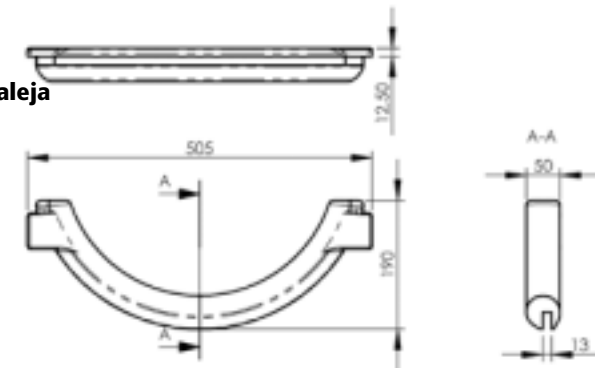

Väri musta | Colour black
Pehmuste ilman tukimateriaaleja
| Without insert

PU-BP-1-S