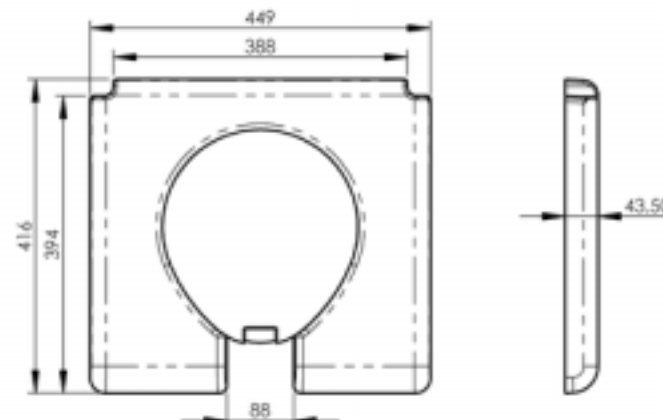

PU-TE-O*

Väri musta | Colour black
Pehmusteen sisällä puutuki | Wood insert