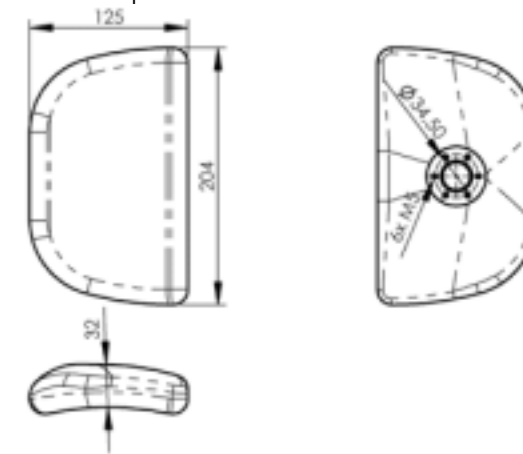

Väri musta | Colour black
Pehmusteen sisällä alumiinituki | Aluminium insert

PU-SP-235x150-S*