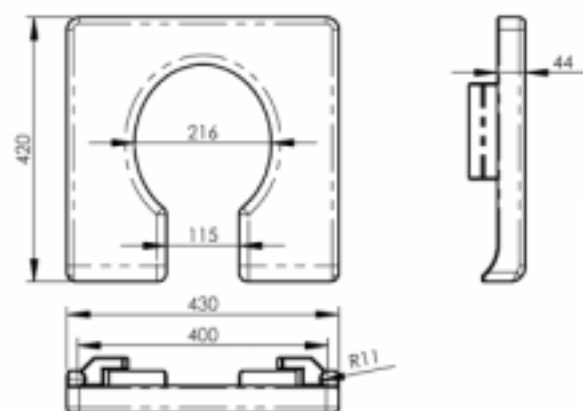

PU-TE-O-EH

Väri musta | Colour black
Pehmusteen sisällä puutuki | Wood insert