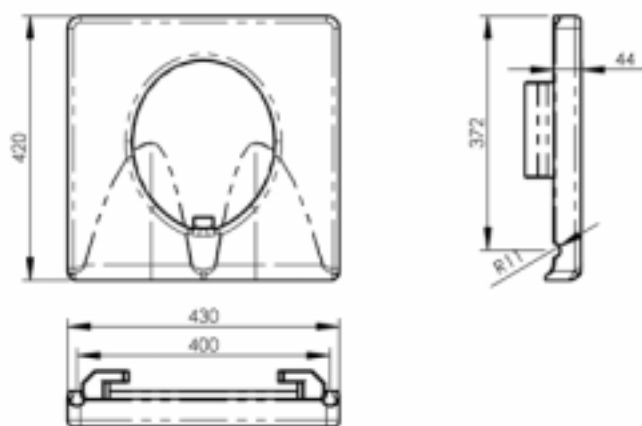

PU-TE-EH

Väri musta | Colour black
Pehmusteen sisällä puutuki | Wood insert