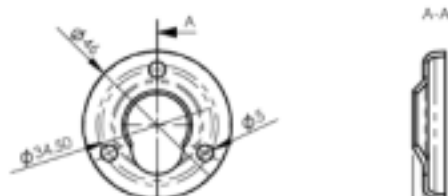

U-BST-KO-5/6

Kromattu teräs |
Steel chromed