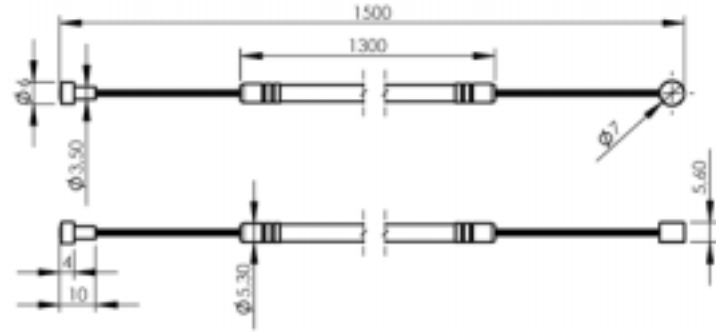

**Väri musta** | Colour black

**22 mm putkelle** | For tube diameter 22 mm

**Jarrutus** | Brake

**Lukitus** | Lock

**BZ-HB-U Jarruvaijeri** | Bowden cable **nippa ja vaijeri sinkittyä terästä** | Rope steel galvanized  
**BZ-HB-U-VA Jarruvaijeri** | Bowden cable **nippa ja vaijeri ruostumatonta terästä** | Rope stainless steel  
**BZ-HB-U-7x7 Jarruvaijeri** | Bowden cable **nippa 7 x 7 mm , ruostumatonta terästä** | Rope 7 x 7