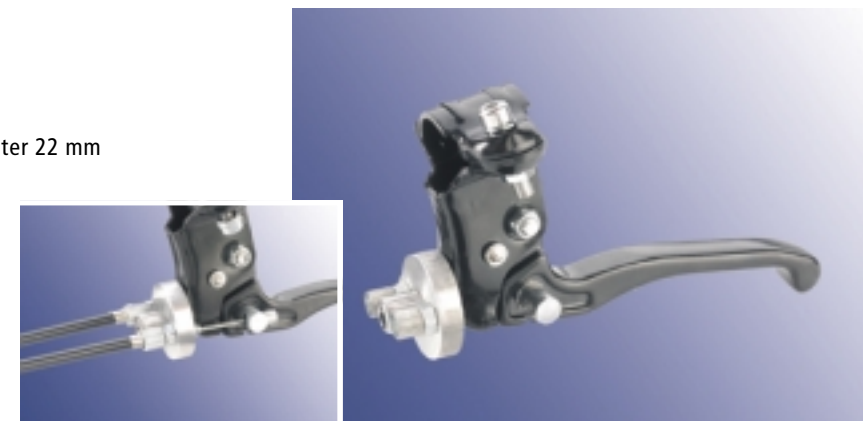

Oikea | Right

Vasen | Left

**HB-F-EMB**

**Väri musta** | Colour black  
**Alumiinia** | Aluminium

**22 mm putkelle** | For tube diameter 22 mm

**AH-K-22 Käyttövipu** | Tripping lever  
**AH-K-25 Käyttövipu** | Tripping lever