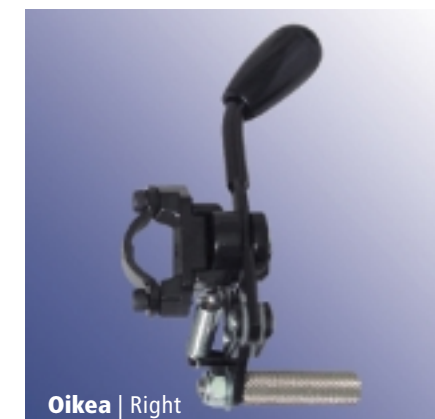

BRF-ALU-SI-L-VA Vasen | Left
BRF-ALU-SI-R-VA Oikea | Right

Alumiinia / liitososat ruostumatonta terästä
| Aluminium/Connectors stainless steel

Jarrun kiinnityspala | Tube connection part

HA-BRF-ALU-40-22

HA-BRF-ALU-40-25

22 oder 25 | 22 or 25 mm

19 mm