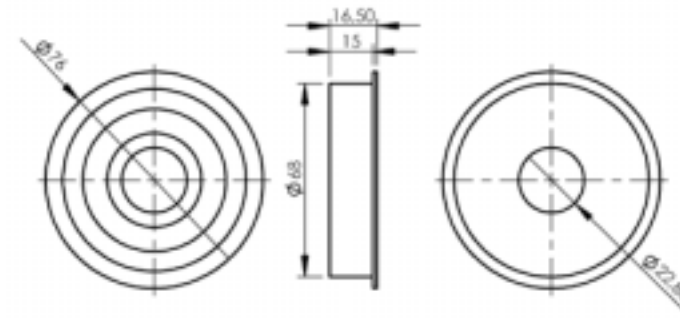

NA-BS68-8* Adapteri | Adapter
NA-BS68-10*
NA-BS68-12*