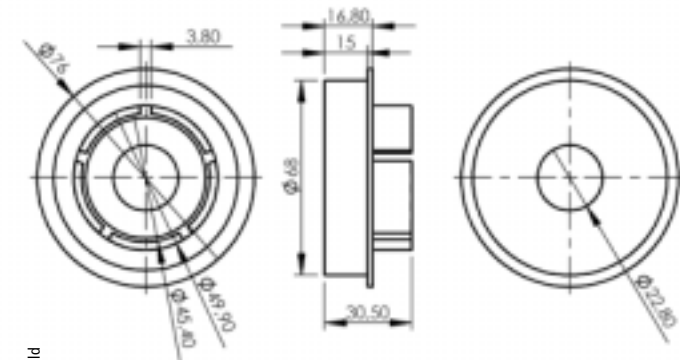

**Jarrukaulus, asennus 68 mm irtokiekon kanssa**  
 | Brake collar, swimming stored for disc 68 mm

**NA-A-B+M Adapteri** | Adapter

**NA-BS68-E Adapteri** | Adapter

**NA-BS68-8\* Adapteri** | Adapter  
**NA-BS68-10\***  
**NA-BS68-12\***