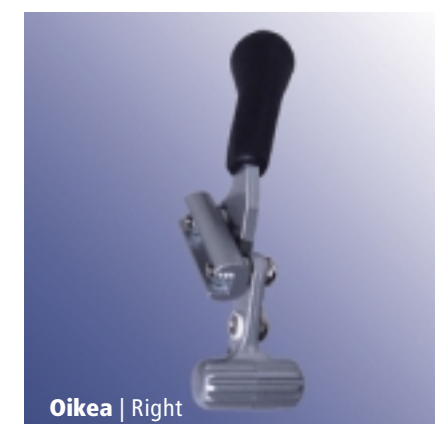

**Jarrun kiinnityspala** | Tube connection part

**HA-BRF-ALU-40-22**

**HA-BRF-ALU-40-25**

**22 oder 25** | 22 or 25 mm

**19 mm**

**Vasen** | Left

**Oikea** | Right

**BRF-QU-L Vasen** | Left  
**BRF-QU-R Oikea** | Right