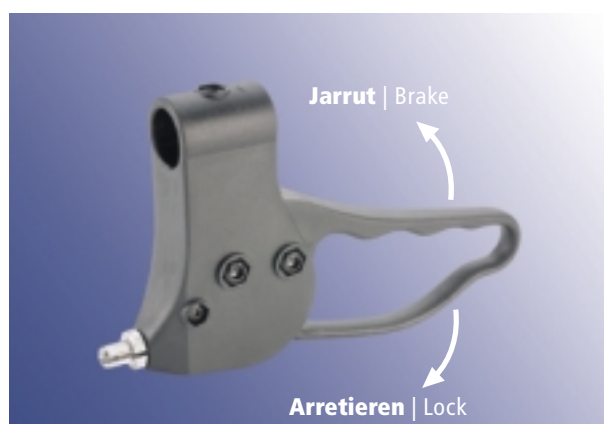

**22 mm putkelle** | For tube diameter 22 mm

**Vasen** | Left

**Oikea** | Right

**BRF-42-L Vasen** | Left  
**BRF-42-R Oikea** | Right

**22 mm putkelles** | For tube diameter 22 mm

**Vasen** | Left

**Oikea** | Right