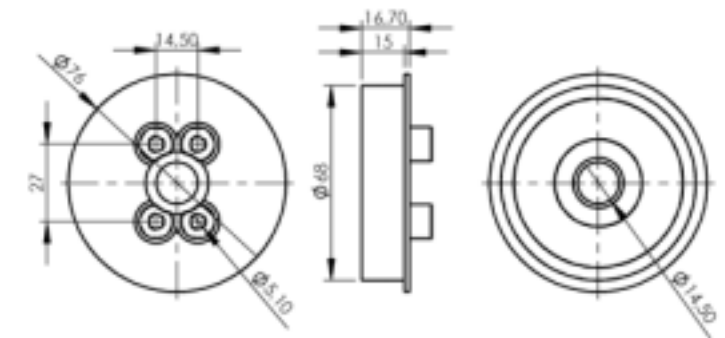

Toimitetaan 10 kpl/erä | Packing with 10 pieces

Soveltuu 5-puolaisen Rolko-muovivanteen kanssa. Koot 8", 10" ja 12"

| Fitting for ROLKO 5-spokes plastik rims 8", 10" an 12"

Kaikki mitat ovat likiarvoja.

Kuvat eivät ole sitovia. Muutokset mahdollisia.

Toimitukset toimitusehtojemme mukaisesti.

All measures are approx. informations.

Illustrations are not binding. Changings possible.

We deliver as our latest general delivery conditions.

Büro für Gestaltung Thorsten Elleremann, Bielefeld