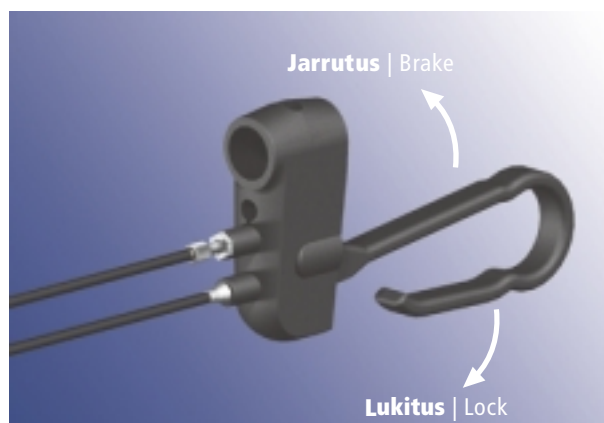

HB-F-ROL22 Rollaattorin jarrukahva | Rollater brake

Väri musta | Colour black

22 mm putkelle | For tube diameter 22 mm

Jarrutus | Brake

Lukitus | Lock