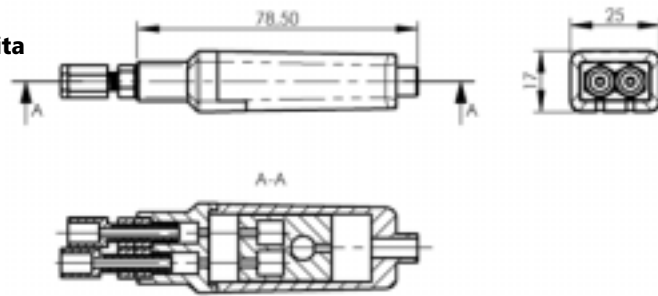

U-HG-G Jarrukahvan kumi
| Hand grip
15 x 4 mm latalle
| Adaption 15 x 4 mm