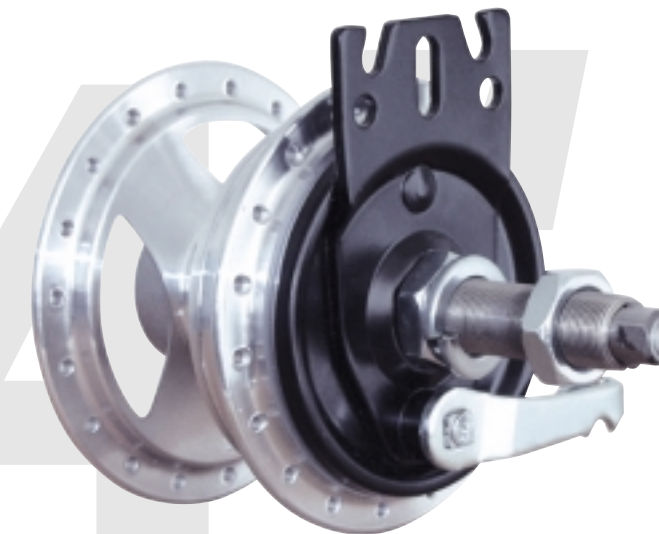

Kiinnitys tarvikkeet jarruvaijereille sivulla 10 | Fixation material for bowden cable page 10

**Jarrukilpi Rolko rumpujarrulliselle navalle**  
 | Brake carrier for ROLKO drum-brake hub

**BA-L70-S-TOP-12 Vasen** | Left  
**BA-R70-S-TOP-12 Oikea** | Right