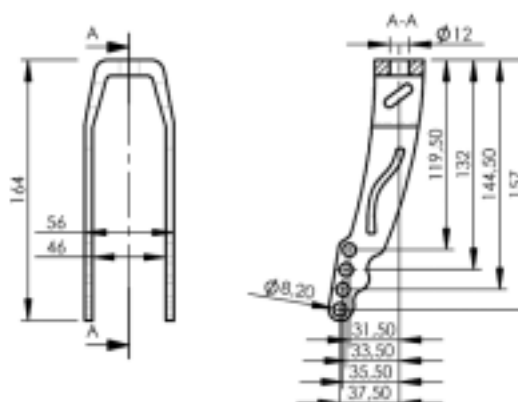

Super light LG-A-SL-200-12S* Kiinnitys reikä | Bore hole 12 mm
Super light LG-A-SL-200-16S* Kiinnitys reikä | Bore hole 16 mm

Musta | Colour black

Musta | Colour black