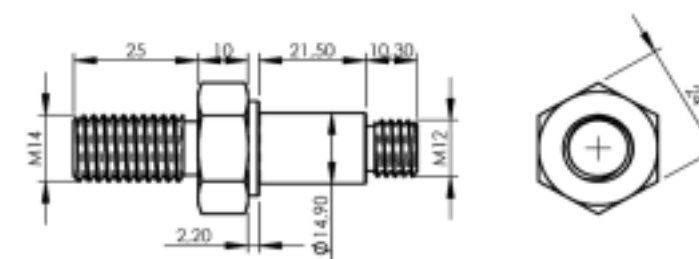

LGVS-PK Terästä | In steel
Tarkkuuslaakeri
| With precision bearing

Terästä | In steel
Muovihaarukoita varten
| For plastik wheel forks