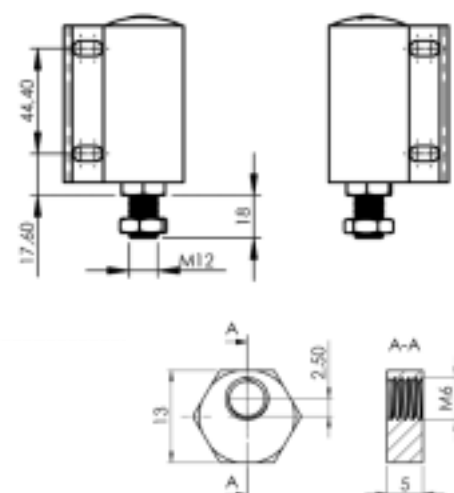

vasen | Left

oikea | Right

**LGVS-AP-M12-S-L vasen** | Left  
**LGVS-AP-M12-R-L oikea** | Right

**musta alumiini**  
| In aluminium black  
**2 epäkeskeistä mutteria**  
| With 2 excenter nuts

vasen | Left