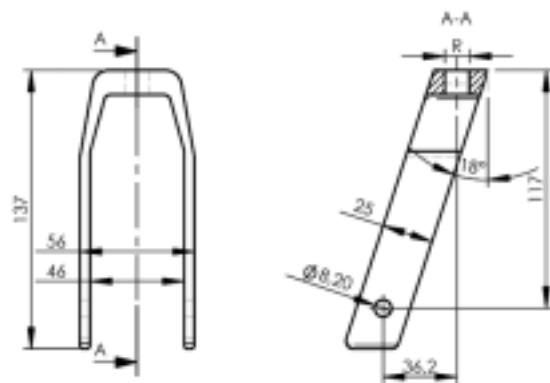

Musta alumiini | In aluminium black