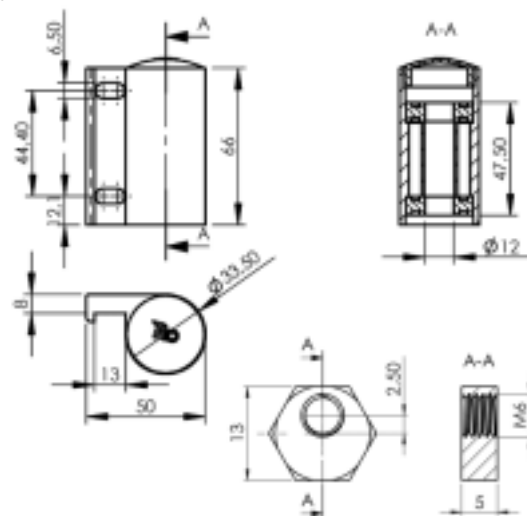

vasen | Left

oikea | Right

**LGVS-AP-M12-S-L vasen** | Left  
**LGVS-AP-M12-R-L oikea** | Right

**musta alumiini**  
| In aluminium black  
**2 epäkeskeistä mutteria**  
| With 2 excenter nuts

vasen | Left