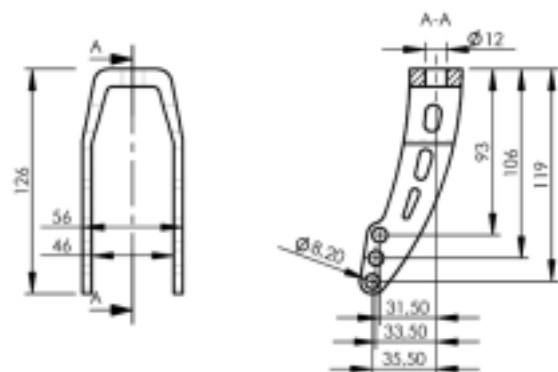

Wave LG-A-W-150-12S* Kiinnitys reikä | Bore hole 12 mm
Wave LG-A-W-150-16S* Kiinnitys reikä | Bore hole 16 mm