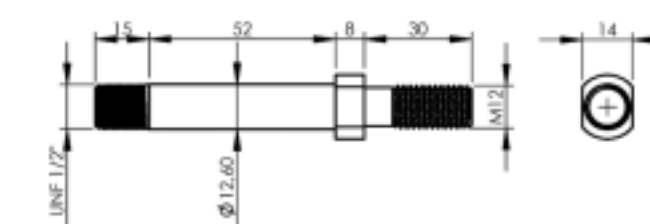

Terästä | In steel
Alumiinihaarukoita varten
| For aluminium wheel forks

U-GS-M12x84