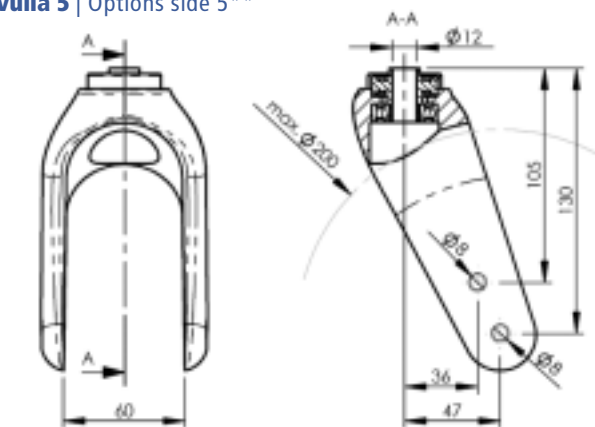

**Muovi** | In plastic

**LGVS-K**

**Kiinnityssarja** | Displacements set

**Soveltuu kaikkiin muovihaarukoihin** | For all plastic wheel forks

**U-GB-SW24x69**

**Kierretappi** | Thread plugs M 14 x 25

**Tekniset yksityiskohdat sivulla 11**  
| Technical description S. 11

**LG-K-200-12**

**LG-K-200-12-2L** 2 pyörän kiinnityskorkeutta | 2 axle holes

**Muovi** | In plastic

**Lisää vaihtoehtoja sivulla 5** | Options side 5\*\*

\* **LG-K-150-12-RI**

\*\* **LG-K-200-12-RI**

**Suuntalukko** | Direction lock