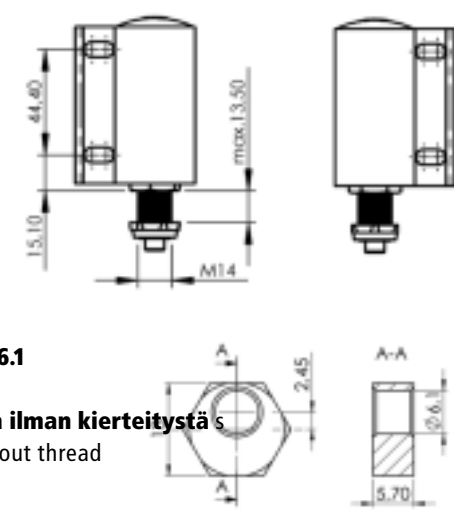

U-M-EX-S-13x6.1

Vaihtoehtona ilman kierteitystä
| Optional without thread

U-GS-LG-M12

Terästä | In steel
Alumiinihaarukoita varten
| For aluminium wheel forks