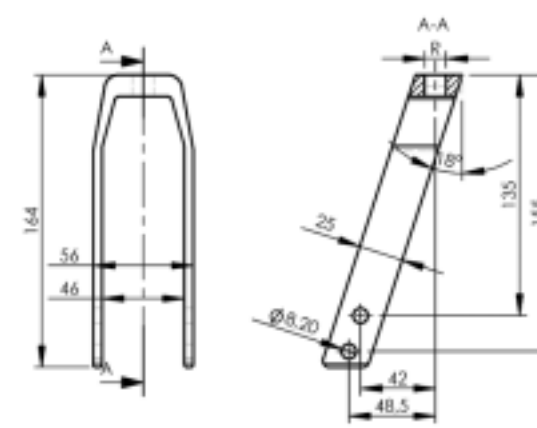

LG-A-200-60-12S-4LKiinnitys reikä | Bore hole 12 mm
LG-A-200-60-16S-4LKiinnitys reikä | Bore hole 16 mm

Musta alumiini | In aluminium black

Musta alumiini | In aluminium black