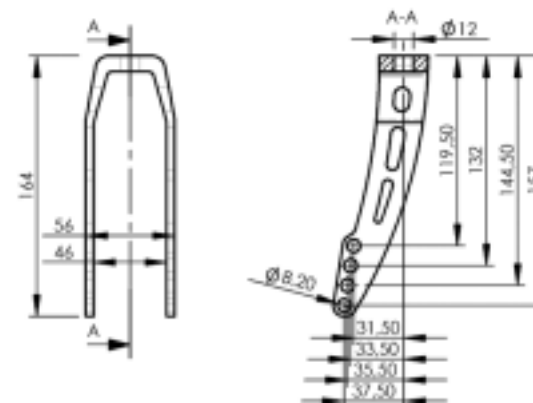

Classic LG-A-C-200-12S* Kiinnitys reikä | Bore hole 12 mm
Classic LG-A-C-200-16S* Kiinnitys reikä | Bore hole 16 mm

Wave LG-A-W-200-12S* Rückenloch | Bore hole 12 mm
Wave LG-A-W-200-16S* Rückenloch | Bore hole 16 mm

Musta | Colour black

Musta | Colour black