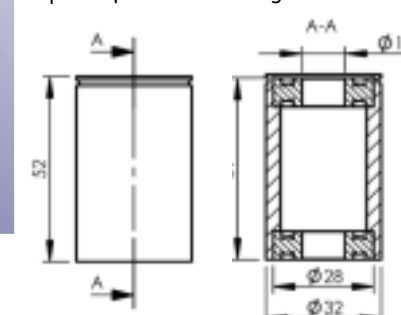

musta alumiini
| In aluminium black
2 epäkeskeistä mutteria
| With 2 excenter nuts

musta alumiini
| In aluminium black
2 epäkeskeistä mutteria
| With 2 excenter nuts

musta alumiini
| In aluminium black
2 epäkeskeistä mutteria
| With 2 excenter nuts

Vaihtoehtona ilman kierteitystä
| Optional without thread

U-GS-LG-M12

Terästä | In steel
Alumiinihaarukoita varten
| For aluminium wheel forks

U-GS-LG-1/2"

Terästä | In steel
Alumiinihaarukoita varten
| For aluminium wheel forks

U-GS-M12x84

Terästä | In steel
Alumiinihaarukoita varten
| For aluminium wheel forks

U-GB-SW24x69

Terästä | In steel
Muovihaarukoita varten
| For plastik wheel forks