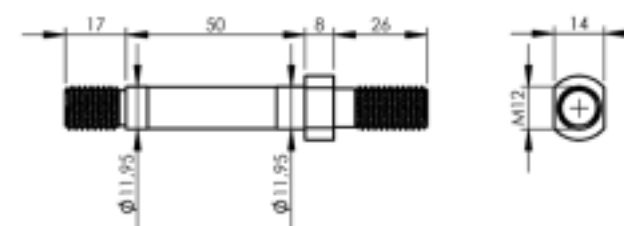

U-GS-LG-1/2"