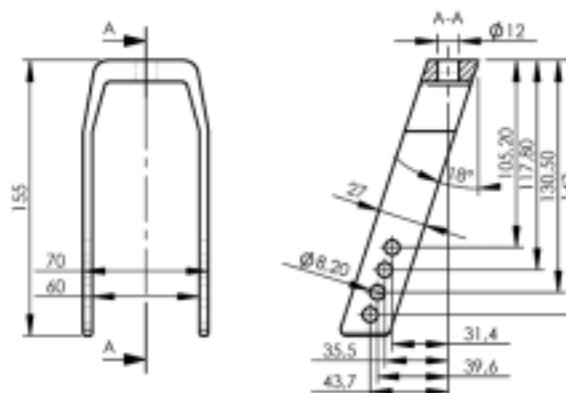

LG-A-310-60-12S

Musta alumiini | In aluminium black