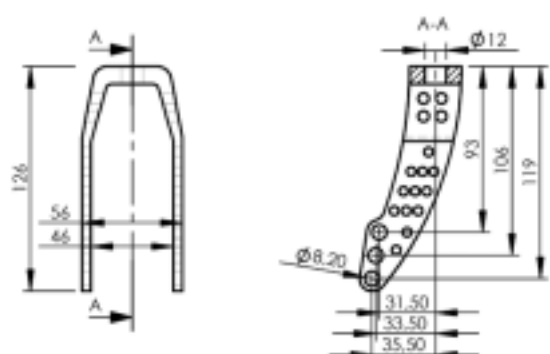

Musta | Colour black

Musta | Colour black

Musta | Colour black

Musta | Colour black

Musta | Colour black

Musta | Colour black

*Erikoistilauksesta kiilloitettu alumiini | Aluminum polishes on request