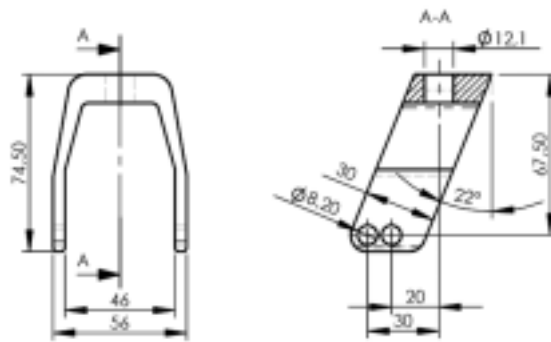

LG-A-150-12S Kiinnitys reikä | Bore hole 12 mm
LG-A-150-16S Kiinnitys reikä | Bore hole 16 mm