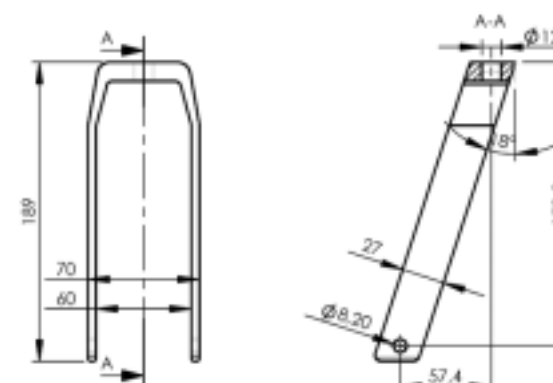

Musta alumiini | In aluminium black