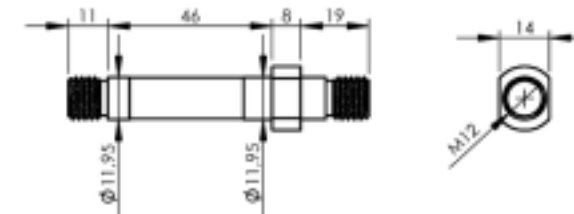

Terästä | In steel
Alumiinihaarukoita varten
| For aluminium wheel forks

U-GB-SW24x69