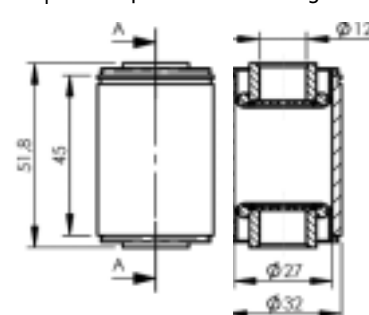

**Terästä** | In steel  
**Alumiinihaarukoita varten**  
| For aluminium wheel forks

**U-GB-SW24x69**

**Terästä** | In steel  
**Muovihaarukoita varten**  
| For plastik wheel forks

**LGVS-KK Terästä** | In steel  
**Kartiolaakeri**  
| With cup and cone bearing