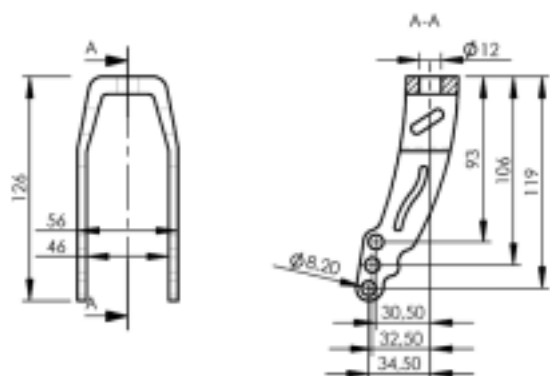

Super light LG-A-SL-150-12S* Kiinnitys reikä | Bore hole 12 mm
Super light LG-A-SL-150-16S* Kiinnitys reikä | Bore hole 16 mm