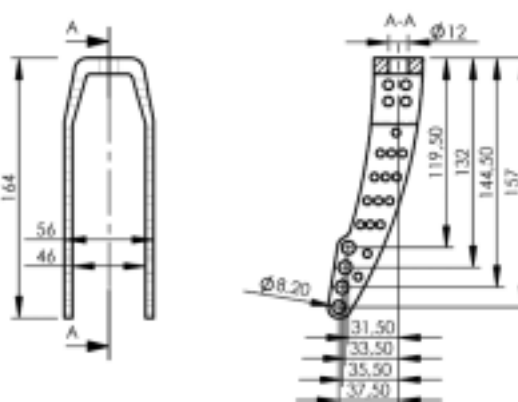

Musta | Colour black