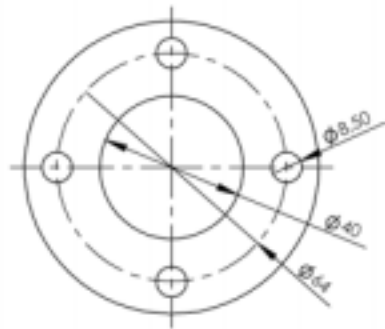

Tuuma Inch			Art-Nr Art-No
330	60	12 1/2x2 1/4"	Block	75	R310/55-LAGV