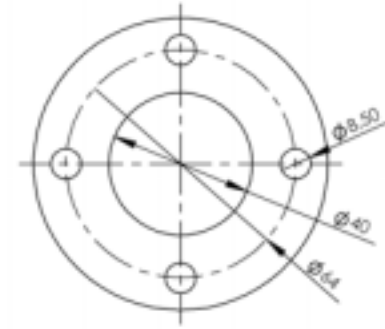

Tuuma Inch			Art-Nr Art-No
350	70	3.00-8"	Highw	75	R350/70-LAGHL
350	70	3.00-8"	Highw	75	R350/70-LAGHR

L = vasen puoli | Left side
R = oikea puoli | Right side