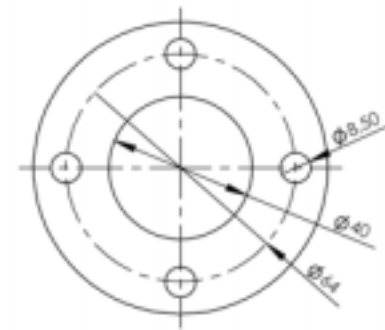

Ilmarengas, halkaistava vanne | 2-part with pneumatic tyre

		Tuuma Inch			Art.-Nr Art.-No
320	55	12.1/2x2.1/4"	Racing	75	R310/55-LAS2GRAC
330	60	12.1/2x2.1/4"	Block	75	R310/55-LAS2GV