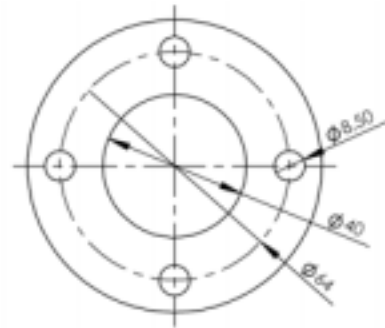

Ilmarengas, halkaistava vanne | 2-part with pneumatic tyre

		Tuuma Inch			Art.-Nr Art.-No
320	55	12.1/2x2.1/4"	Racing	75	R310/55-LA2GRAC
330	60	12.1/2x2.1/4"	Block	75	R310/55-LA2GV