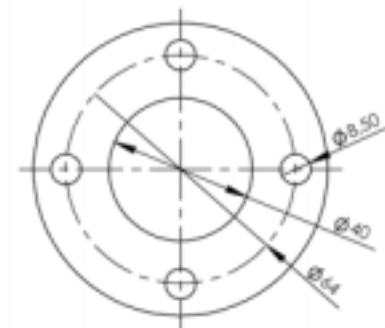

Tuuma Inch			Art-Nr Art-No
350	70	3.00-8	Block	75	R350/70-LAGB