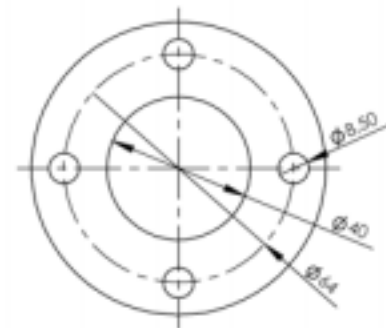

Ilmarengas, halkaistava vanne | 2-part with pneumatic tyre

		Tuuma Inch			Art.-Nr Art.-No
350	70	3.00-8"	Block	75	R350/70-LA2GB
350	70	3.00-8"	Highway	75	R350/70-LA2GHL
350	70	3.00-8"	Highway	75	R350/70-LA2GHR

L = vasen puoli | Left side
R = oikea puoli | Right side