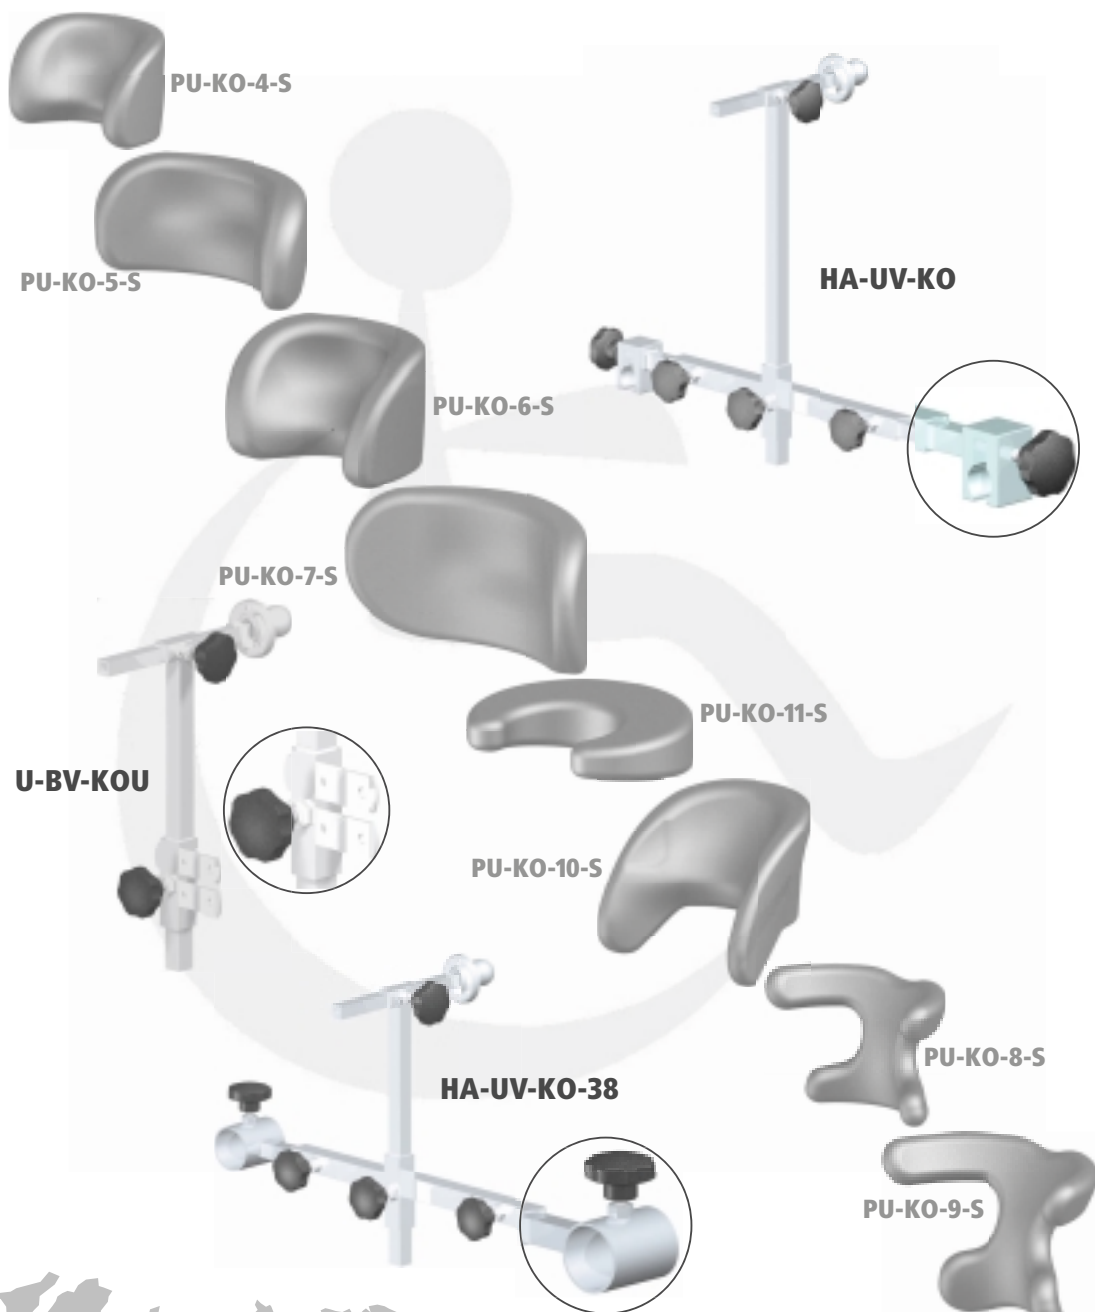

Pään- ja niskatuet polyuretaani

3/06