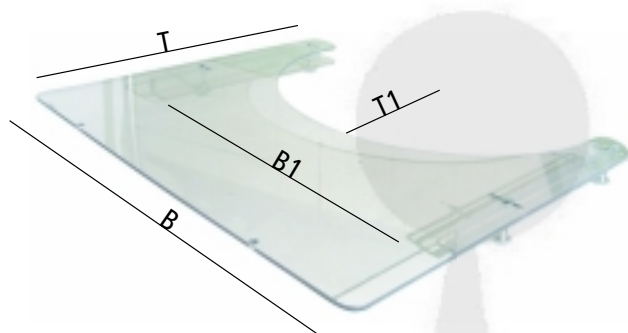

Pöytälevy

- 6 mm polykarbonaatti
- läpikuultava
- asennusleveys säädettävissä

B	B1	T	T1	Art.-Nr
580	460-540	590	305	TP580-31
630	490-590	590	305	TP630-31
700	560-660	590	305	TP700-31