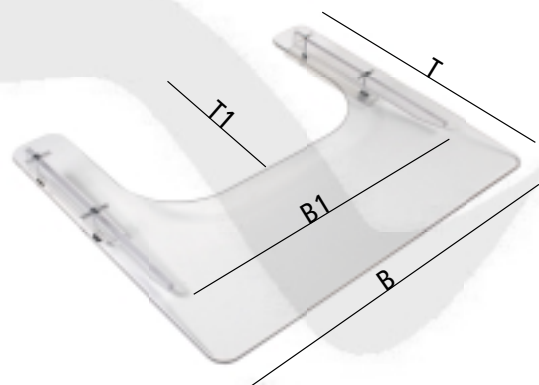

Pöytälevy

- 8 mm polykarbonaatti
- läpikuultava
- asennusleveys säädettävissä

B	B1	T	T1	Art.-Nr
600	480-560	570	300	TP-L1
680	560-640	570	300	TP-L2